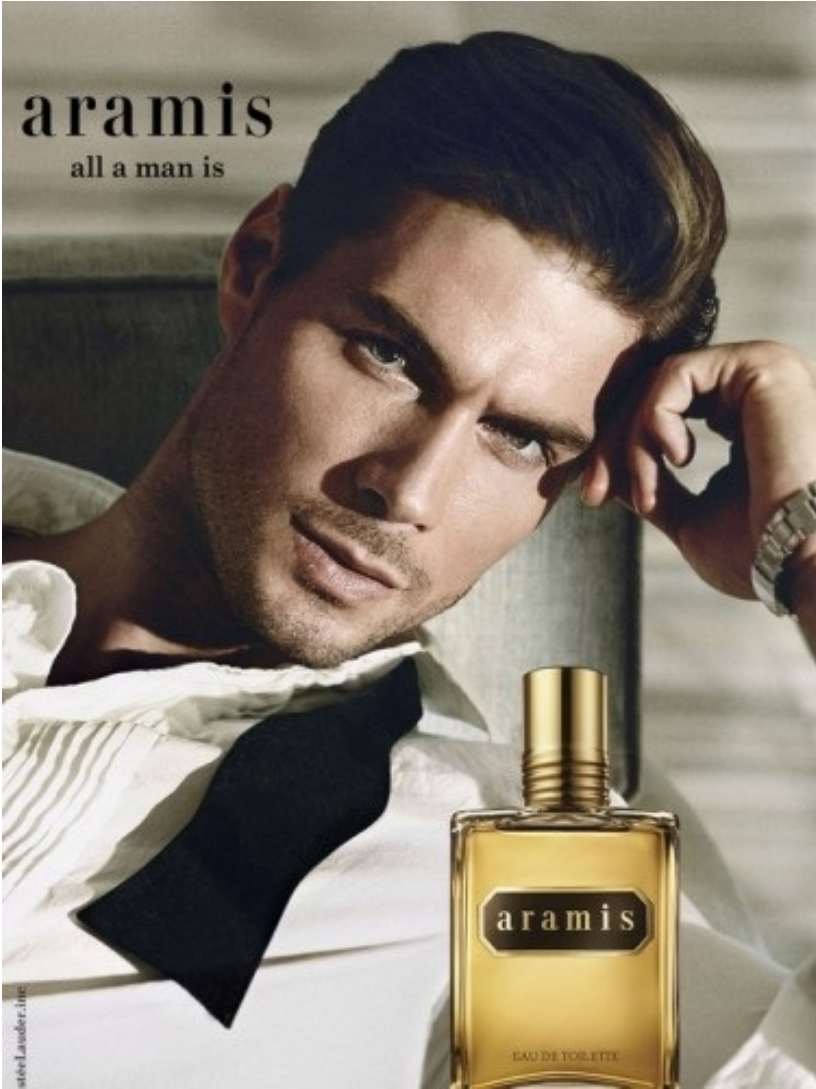

SAHIB FABER

M M O E D T E R L O S

SAHIB FABER

Height 185 Chest 100 Waist 76 Hips 96 Shoes 43 Hair Brown Eyes Blue