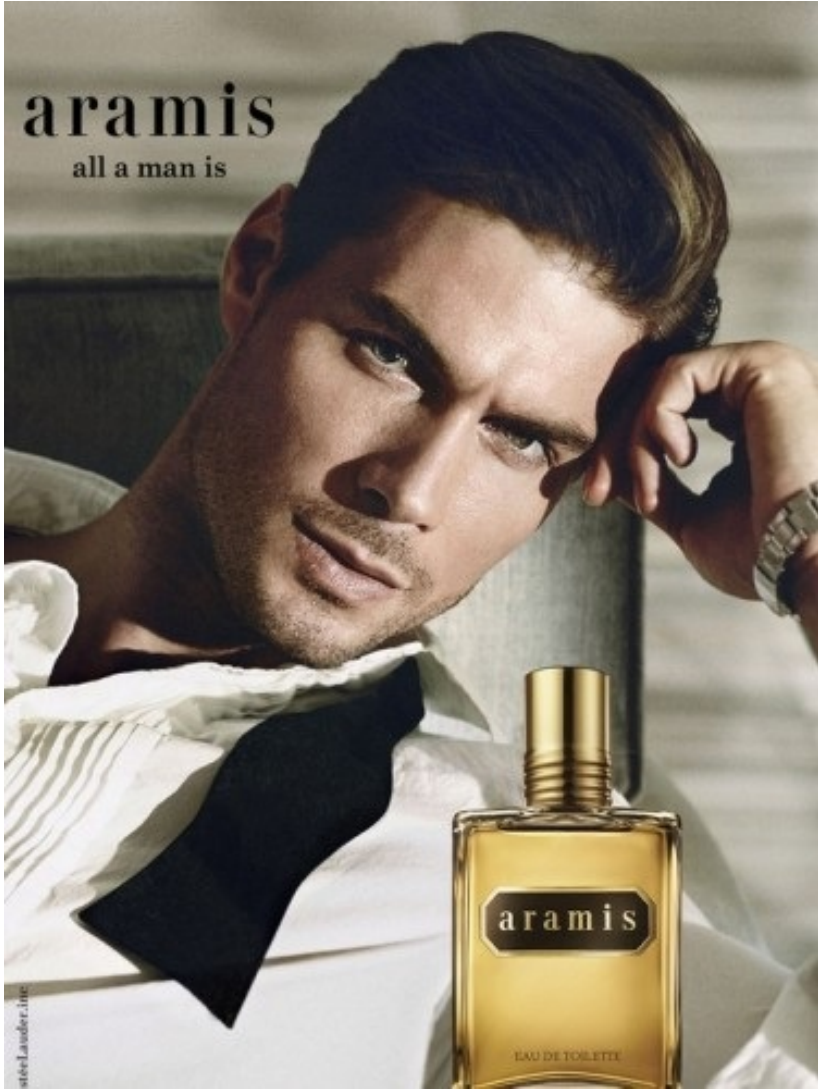

SAHIB FABER

M M O E D T E R L O S

SAHIB FABER

Height 185 Chest 100 Waist 76 Hips 96 Shoes 43 Hair Brown Eyes Blue