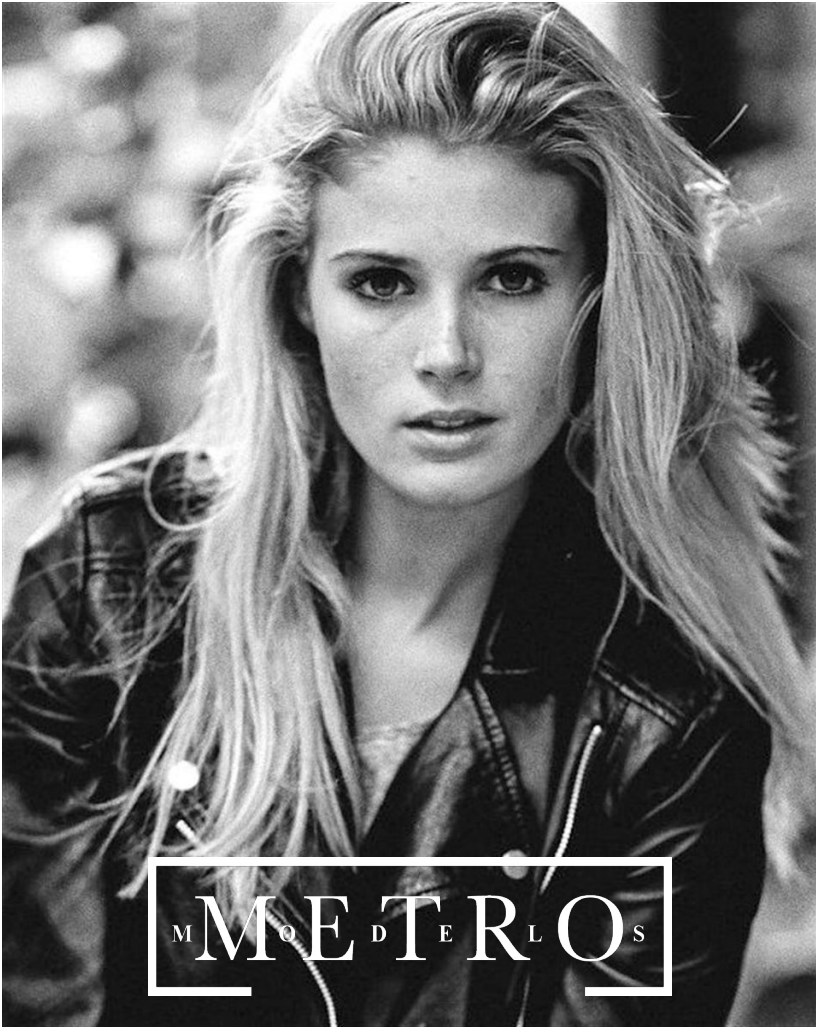

TAYLA DU MONT

M M O E D T E R L O S

TAYLA DU MONT

Height 178 Bust 79 Waist 60 Hips 88 Shoes 39 Hair Blond Eyes Blue