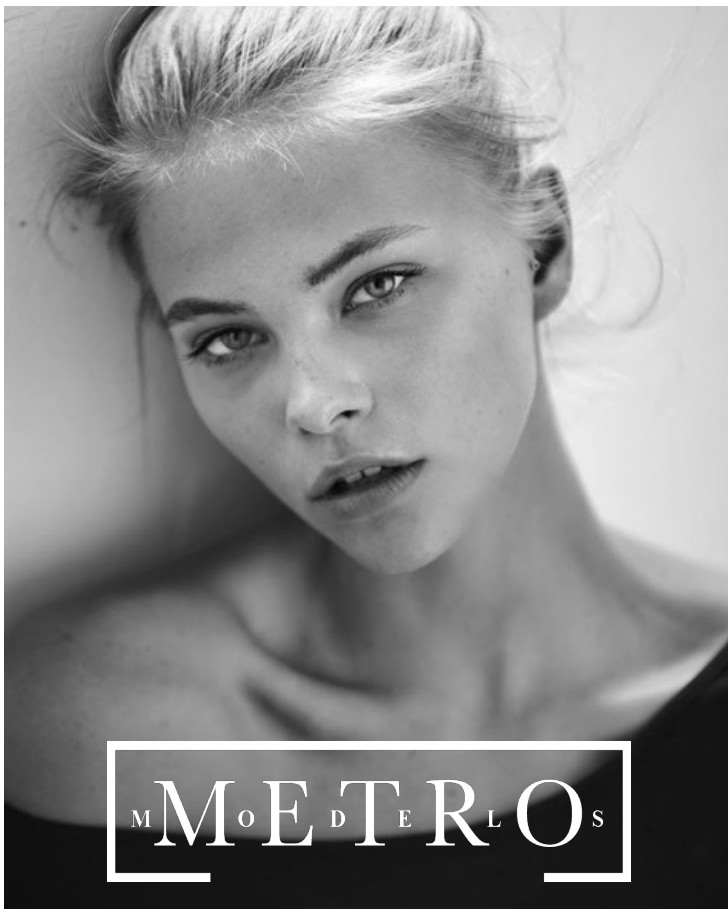

# BARBORA DLASKOVA

M<sup>o</sup>E<sup>d</sup>T<sup>r</sup>L O<sup>s</sup>

**BARBORA DLASKOVA**

*Height 174 Bust 83 Waist 62 Hips 88 Shoes 38 Hair Blond Eyes Blue*