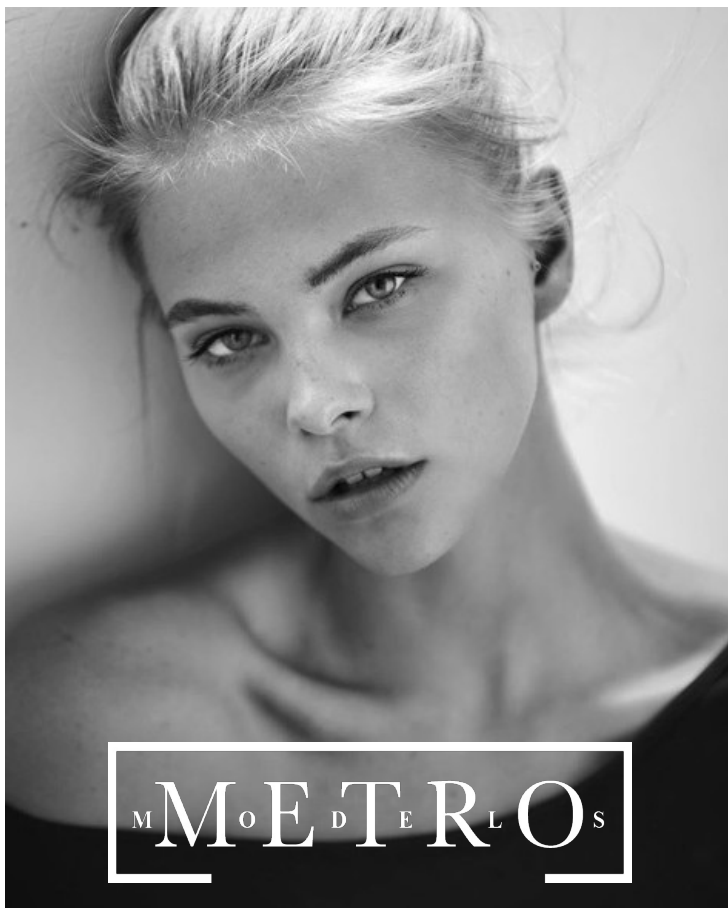

BARBORA DLASKOVA

M M^o E^d T^r L O^s

BARBORA DLASKOVA

Height 174 Bust 84 Waist 62 Hips 89 Shoes 38 Hair Blond Eyes Blue