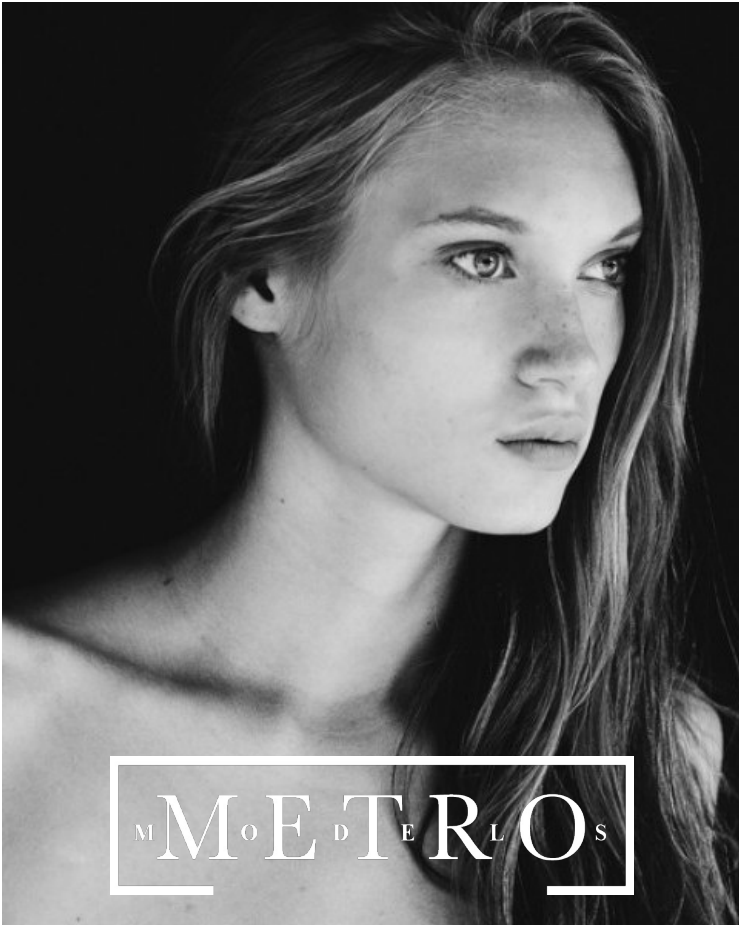

# TANYA REUTT

M E T R L O S

M M O E D T E R L O S

TANYA REUTT

*Height 178 Bust 84 Waist 61 Hips 89 Shoes 39 Hair Blond Eyes Blue*