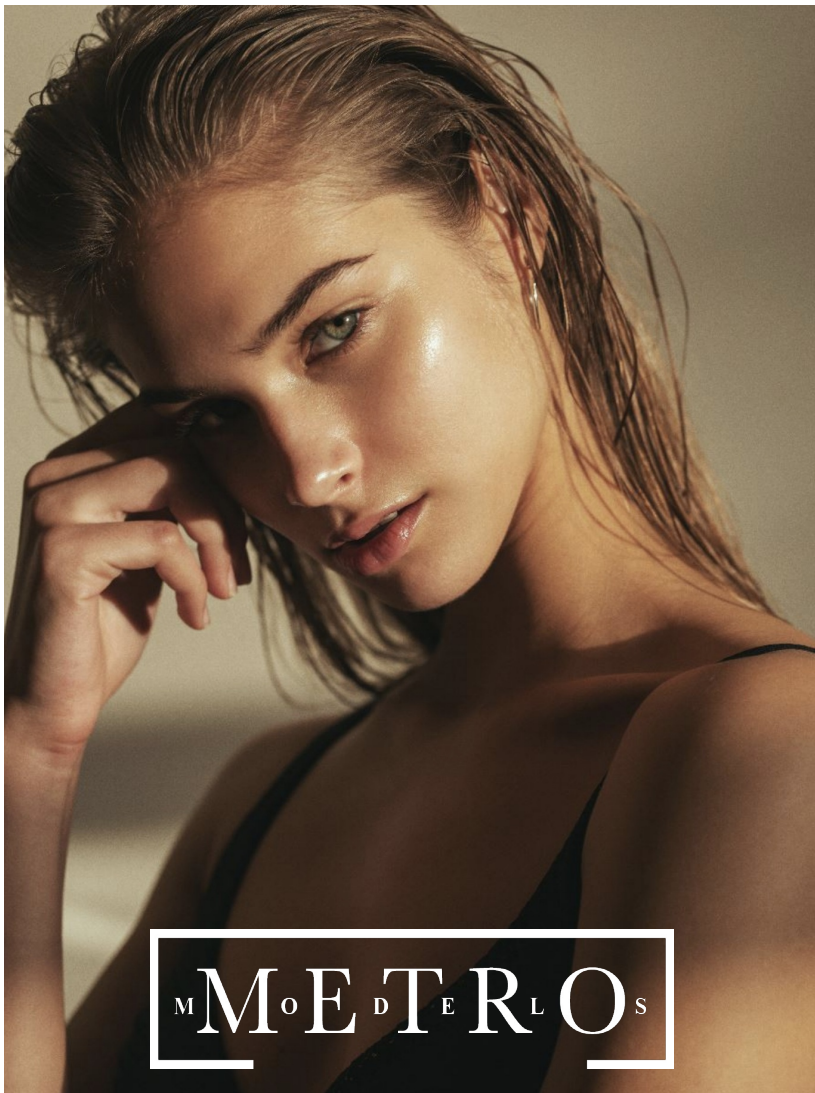

# TINA PLANTAK

M M O E D E R L O S

M<sup>M</sup>oE<sup>D</sup>T<sup>L</sup>ER<sup>O</sup>s

TINA PLANTAK

*Height 175 Bust 79 Waist 59 Hips 89 Shoes 39 Hair Dark blond Eyes Blue*