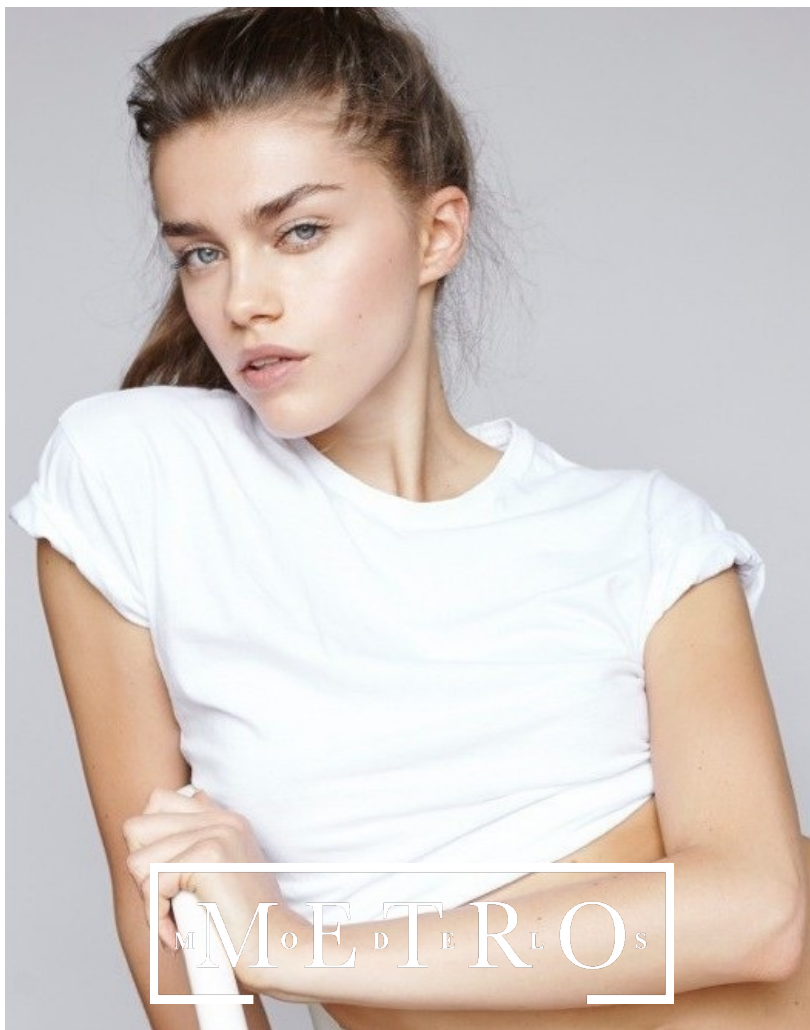

SILVIA KECKESOVA

M^oE^dT^rL O^s

SILVIA KECKESOVA

Height 177 Bust 84 Waist 61 Hips 88 Shoes 38 Hair Brown Eyes Blue green