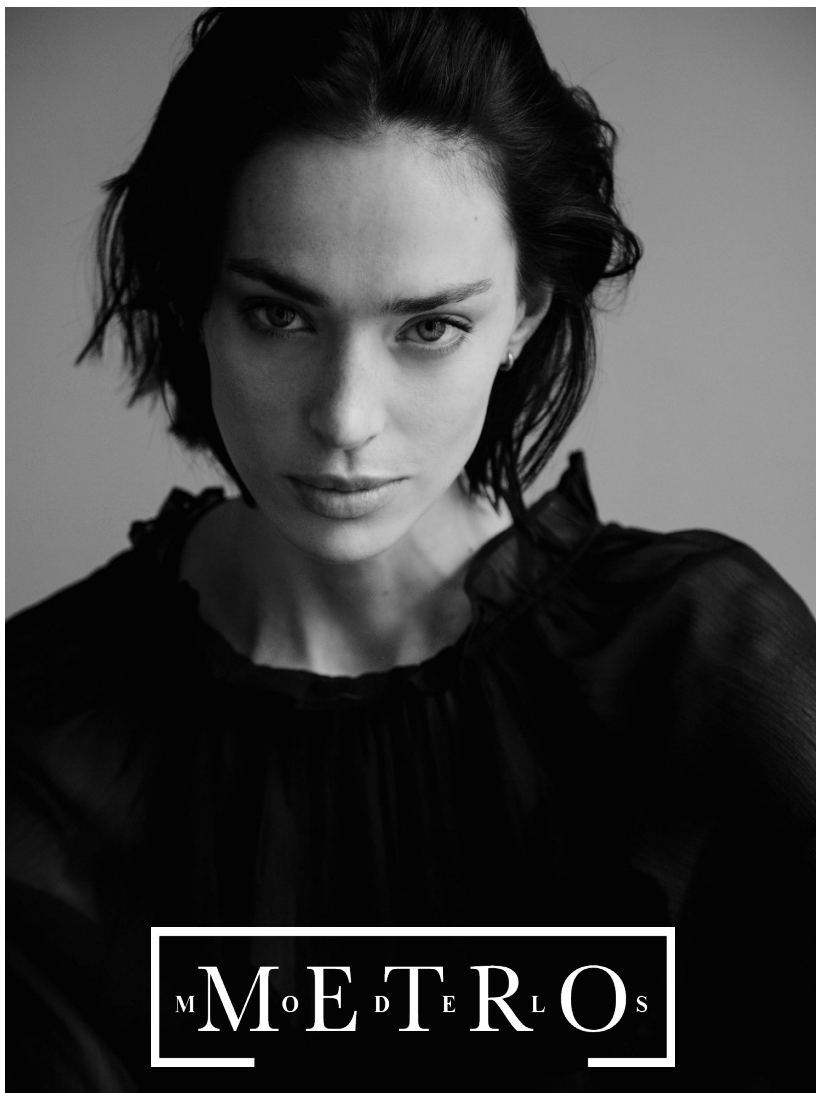

KRISTEL VAN DE KAMP

M M O E D T E R L O S

M^MoE^DT^RlO^S

KRISTEL VAN DE KAMP

Height 179 Bust 83 Waist 60 Hips 90 Shoes 40 Hair Brown Eyes Blue