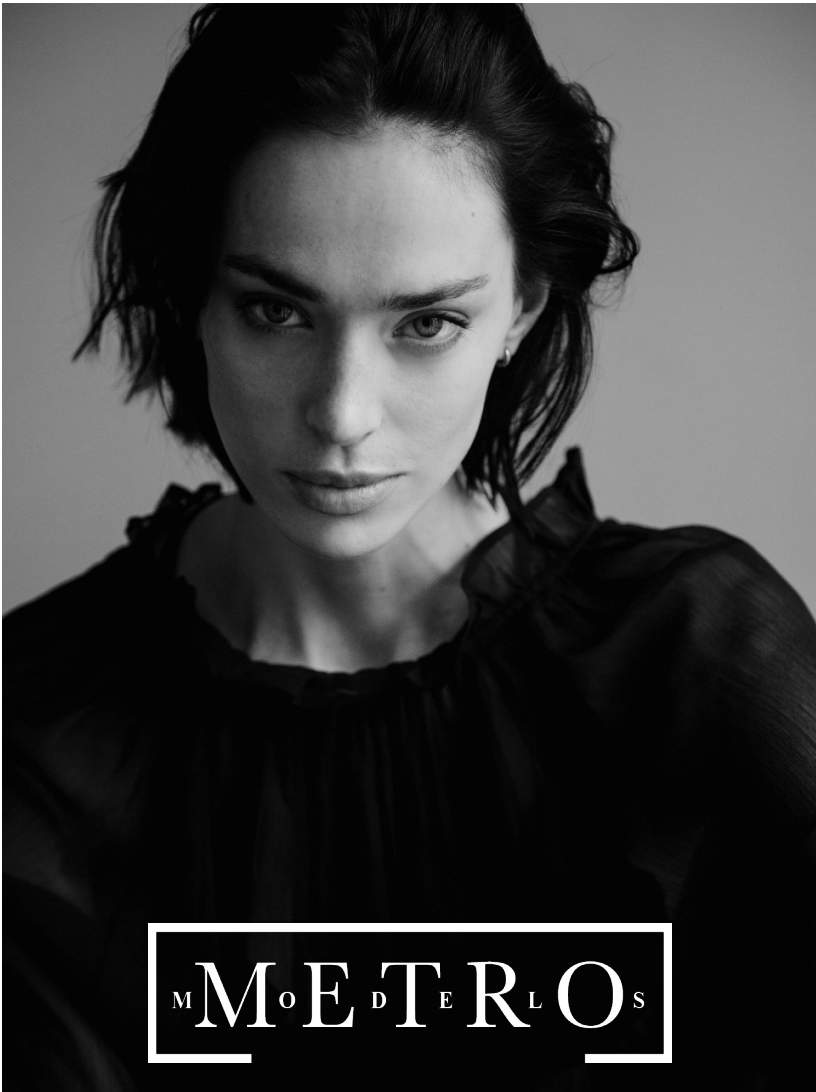

# KRISTEL VAN DE KAMP

M M O E D T E R L O S

M<sup>M</sup>oE<sup>D</sup>T<sup>E</sup>R<sup>L</sup>o<sup>S</sup>

**KRISTEL VAN DE KAMP**

*Height 179 Bust 83 Waist 60 Hips 90 Shoes 40 Hair Brown Eyes Blue*