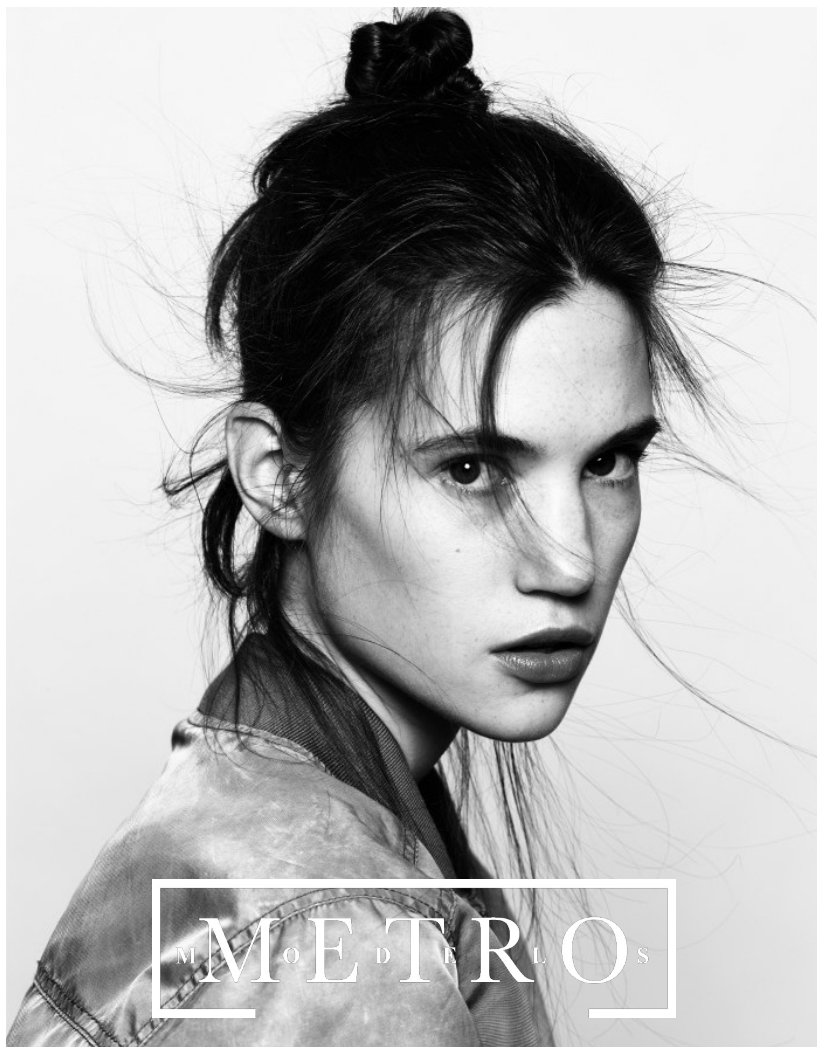

JOHANNA DEFANT

M M O E D T E R L O S

Maglia in lana pesante con ricami e dettagli in ecopelliccia PRADA.

JOHANNA DEFANT

Height 177.5 Bust 79 Waist 62 Hips 90 Shoes 40 Hair Brown Eyes Green