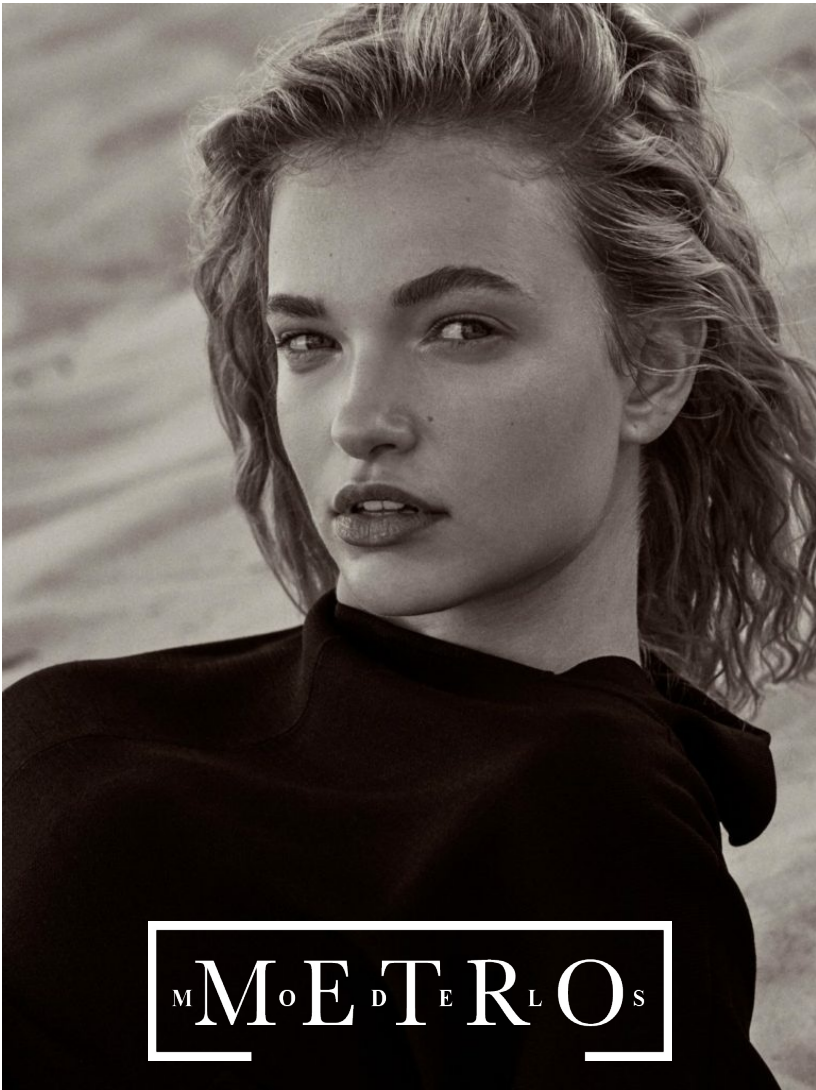

# NOOR SCHAUTEN

M M O E D T E R L O S

M<sup>o</sup>E<sup>d</sup>T<sup>r</sup>L O<sup>s</sup>

**ICEBERG**

**NOOR SCHAUTEN**

*Height 174 Bust 86 Waist 59 Hips 88 Shoes 38 Hair Blond Eyes Blue*