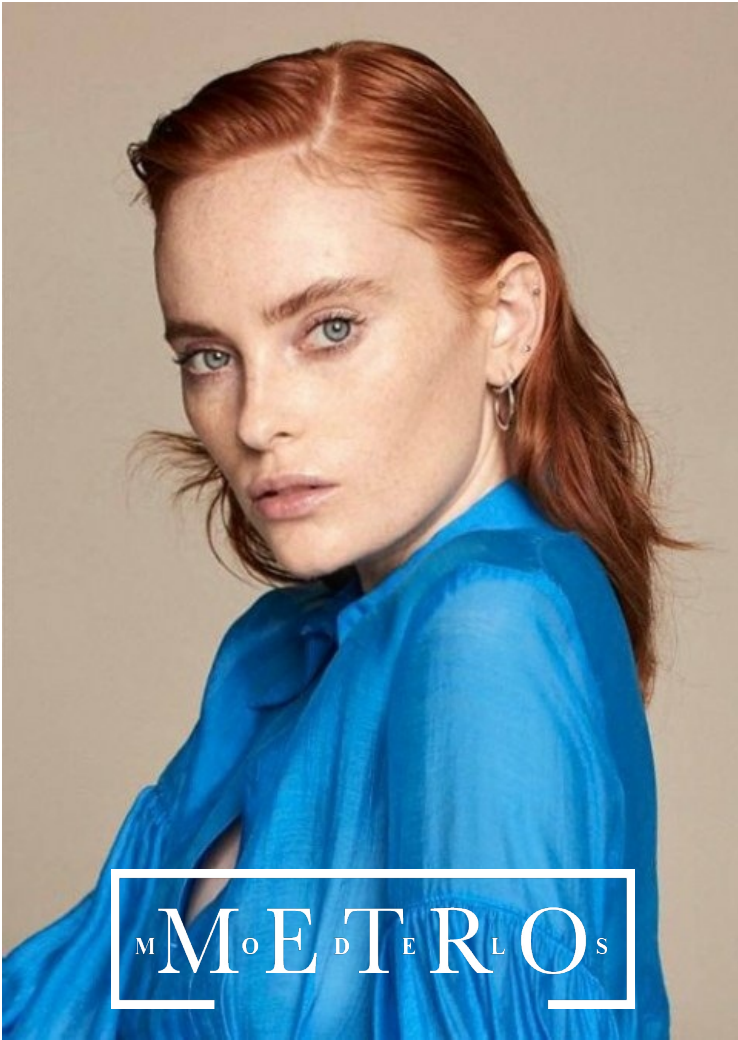

JEMMA HANSEN

M M O E D T E R L O S

JEMMA HANSEN

Height 175 Bust 82 Waist 60 Hips 89 Shoes 40 Hair Red Eyes Blue