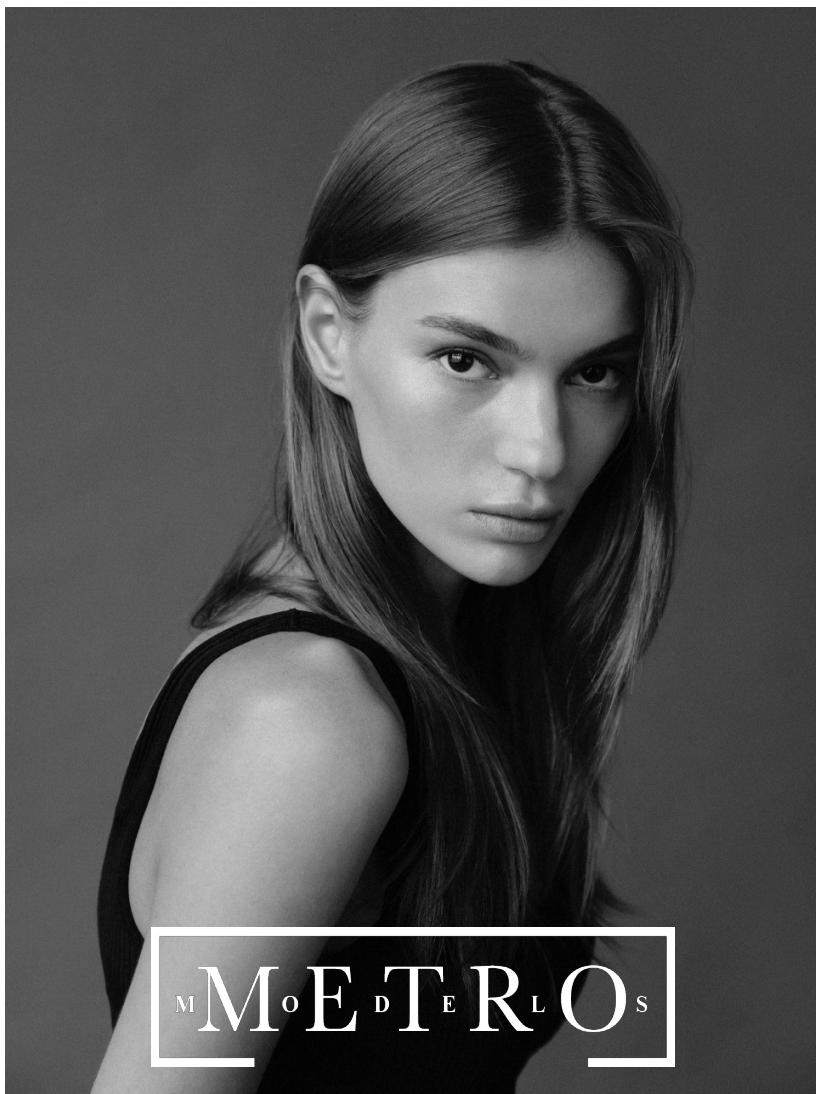

NATALIA SIROTINA

M M^oE^dT^eR L O^s

NATALIA SIROTINA

Height 178 Bust 82 Waist 60 Hips 89 Hair Dark blond Eyes Brown