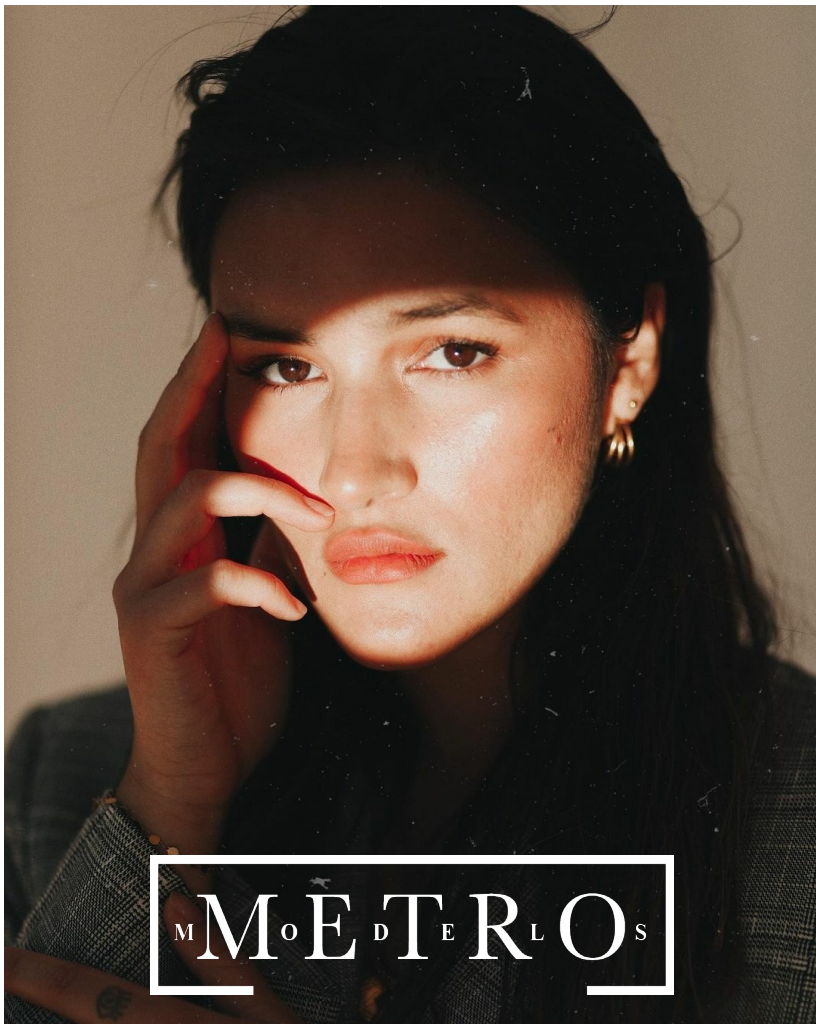

KATHARINA DAMM

M^OE^DT^RL^OS

KATHARINA DAMM

Height 170 Hair Blond Eyes Blue