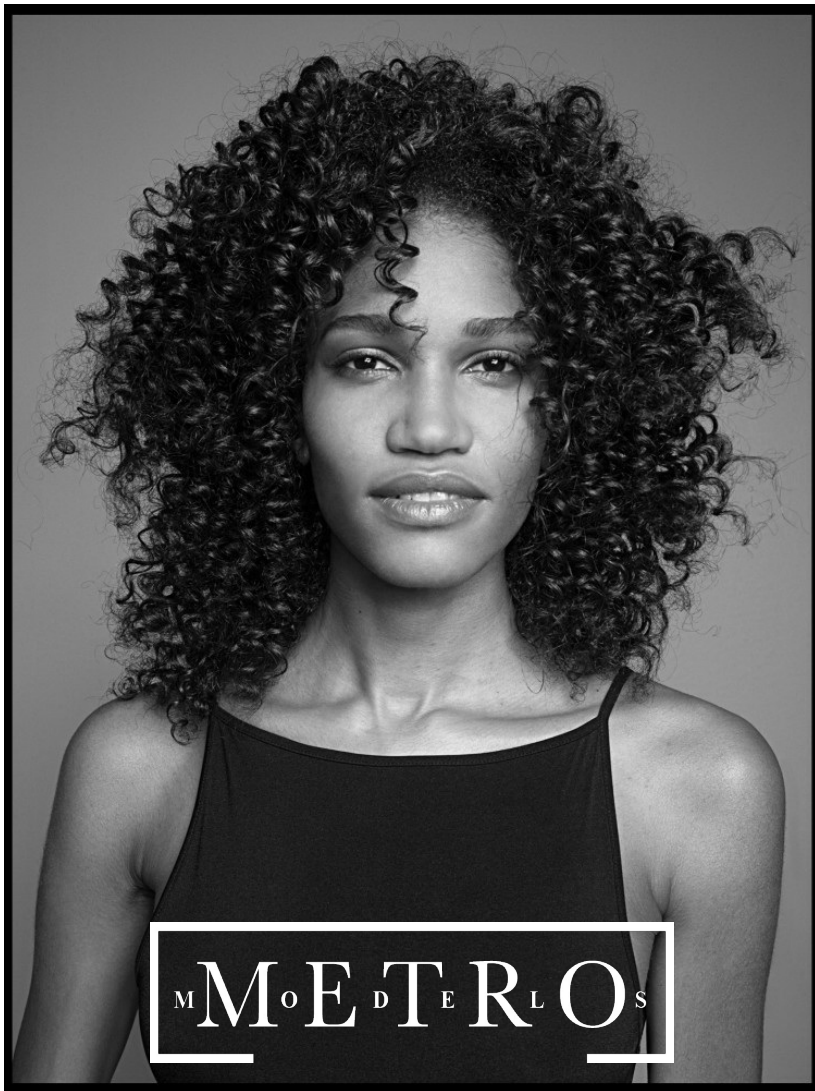

MURIELLE DENISE

M M O E D T E R L O S

MURIELLE DENISE

Height 179 Bust 83 Waist 65 Hips 88 Shoes 41 Hair Brown Eyes Brown