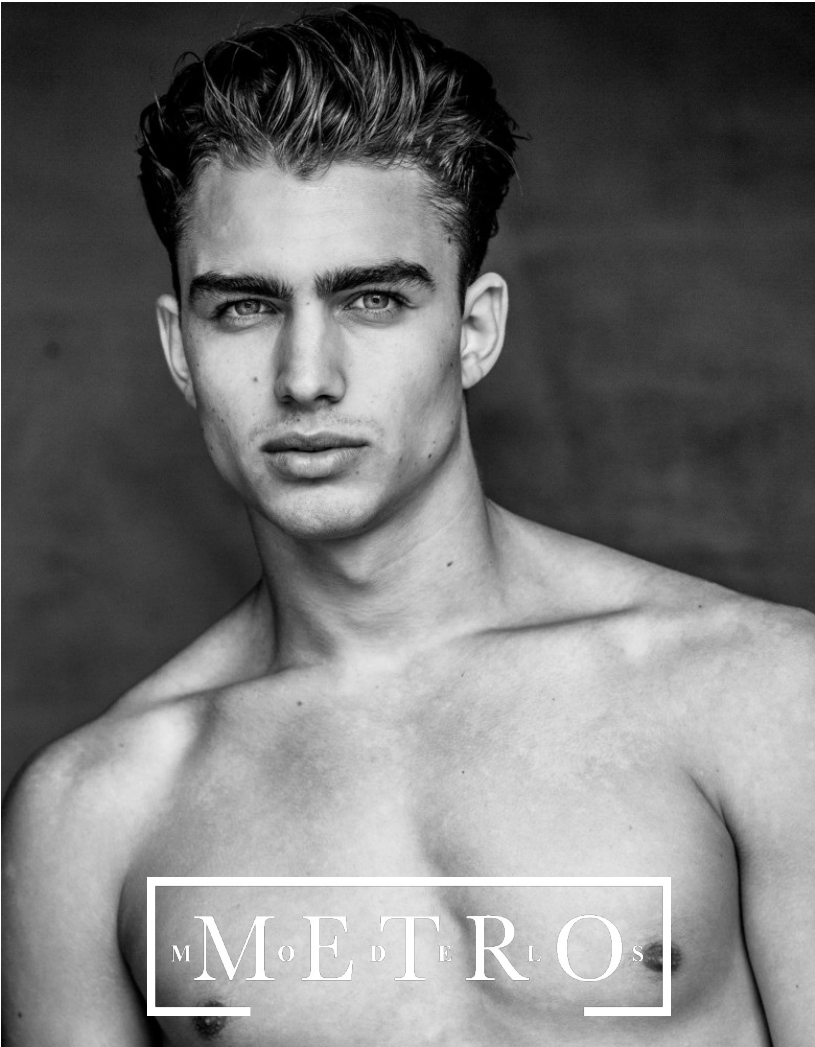

# DOBRI DOBREV

M<sup>o</sup>E<sup>d</sup>T<sup>r</sup>L O<sup>s</sup>

**DOBRI DOBREV**

*Height 185 Chest 96 Waist 81 Hips 96 Shoes 44*