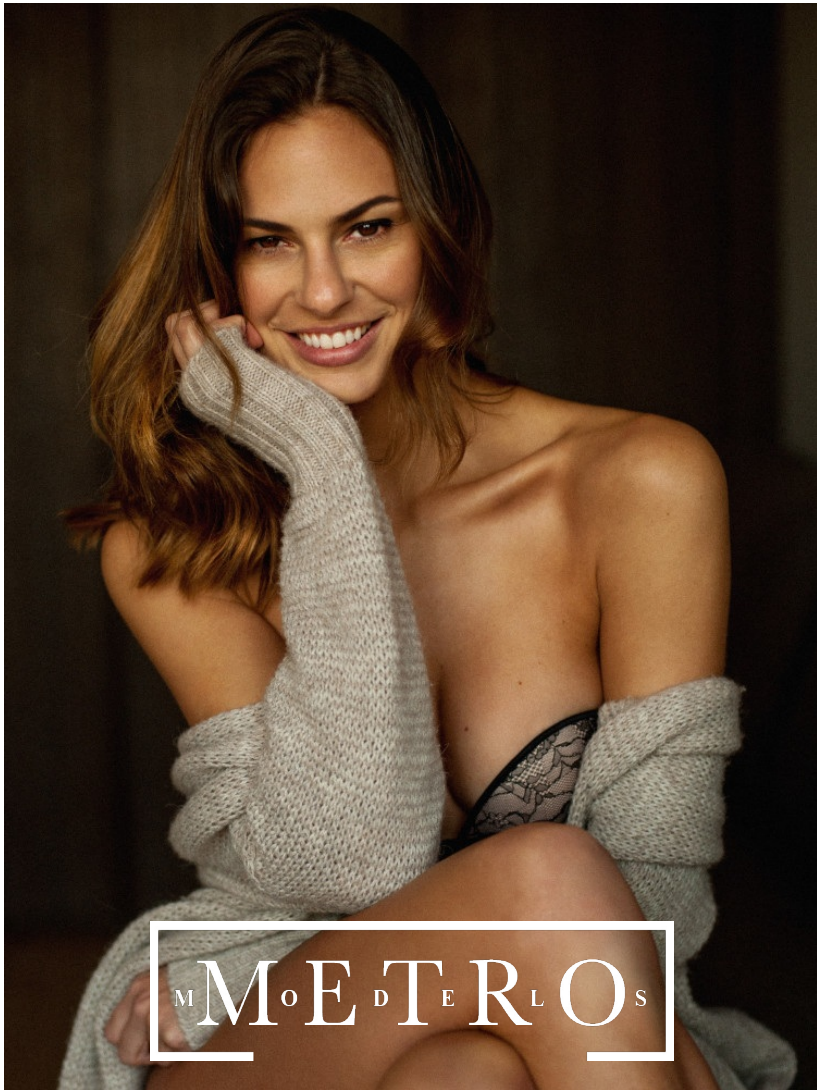

CAMILA NEUHAUS

M M O E D T E R L O S

CAMILA NEUHAUS

Height 179 Bust 85 Waist 64 Hips 92 Shoes 40 Hair Light brown Eyes Brown