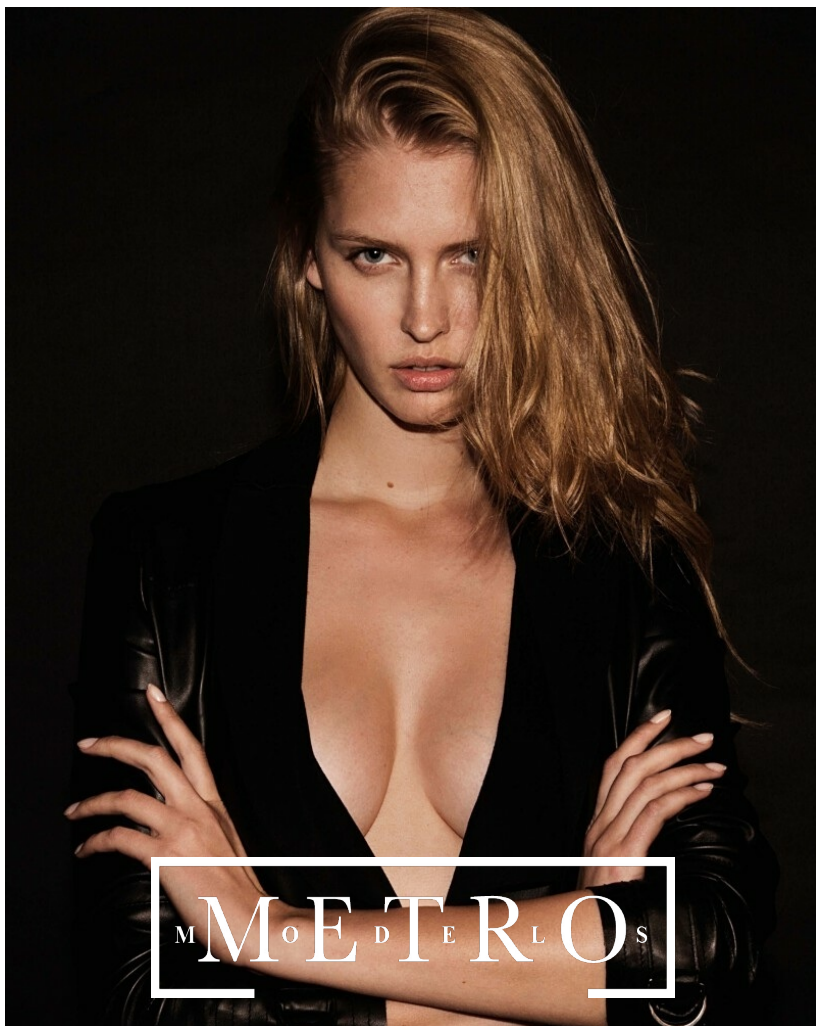

KAROLINA CZARNECKA

M^M O^O E^E D^D T^T E^E R^R L^L O^O S^S

KAROLINA CZARNECKA

Height 180 Bust 86 Waist 60 Hips 90 Shoes 39 Hair Blond Eyes Blue