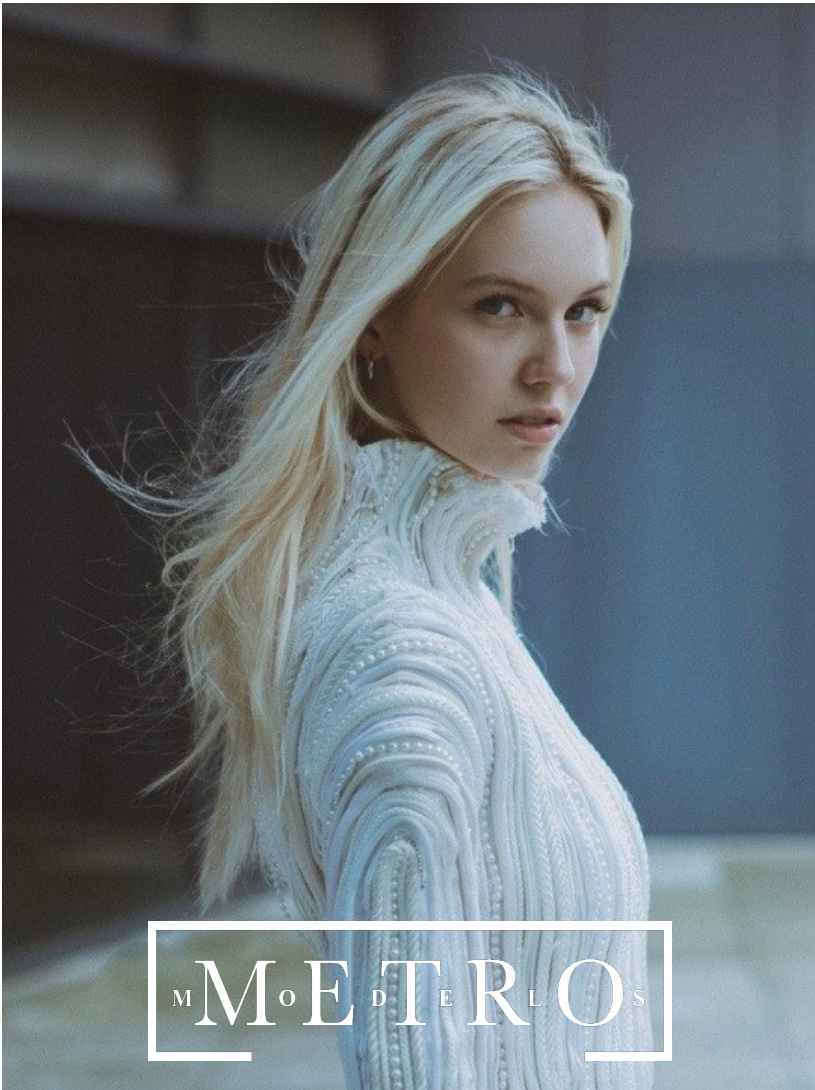

LEA PLIGER

M^MoE^DRL O^S

LEA PLIGER

Height 177 Bust 78 Waist 59 Hips 88 Shoes 39 Hair Blond Eyes Blue