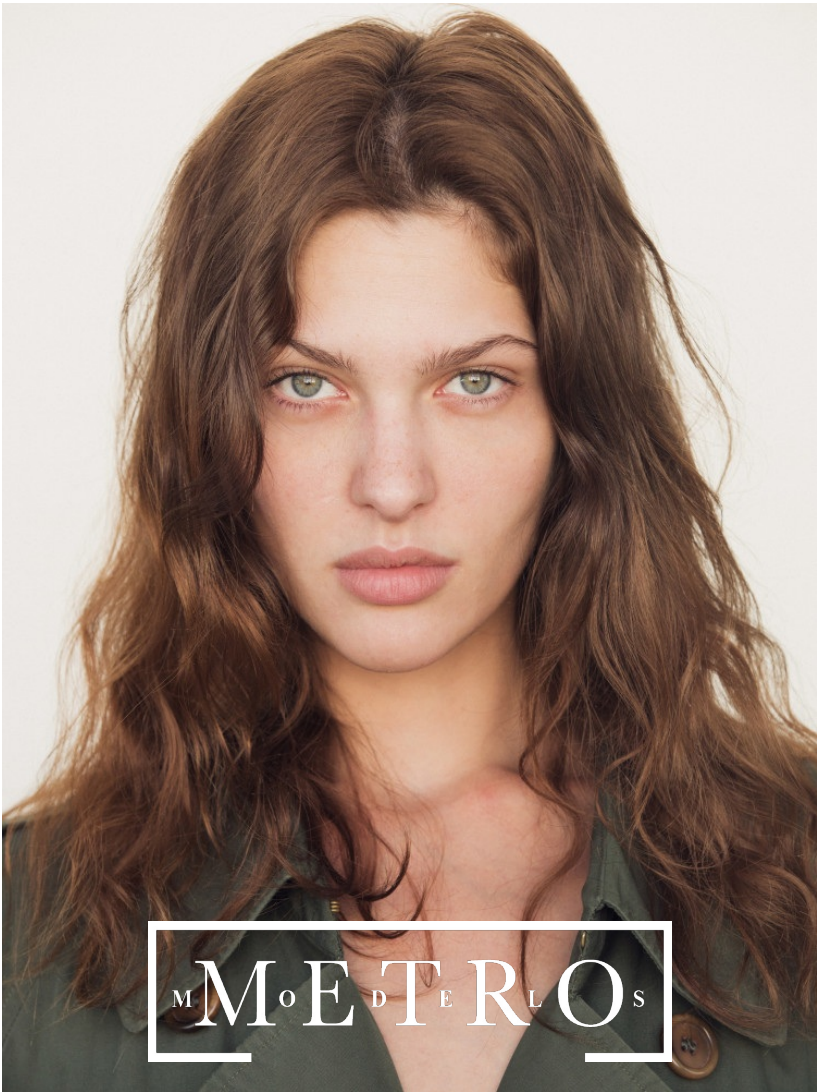

# ANGELINA PIRTSKHALAVA

M<sup>M</sup> E<sup>D</sup> T<sup>R</sup> L<sup>L</sup> O<sup>S</sup>

ANGELINA PIRTSKHALAVA

*Height 176 Bust 83 Waist 61 Hips 88 Shoes 39 Hair Brown Eyes Green*