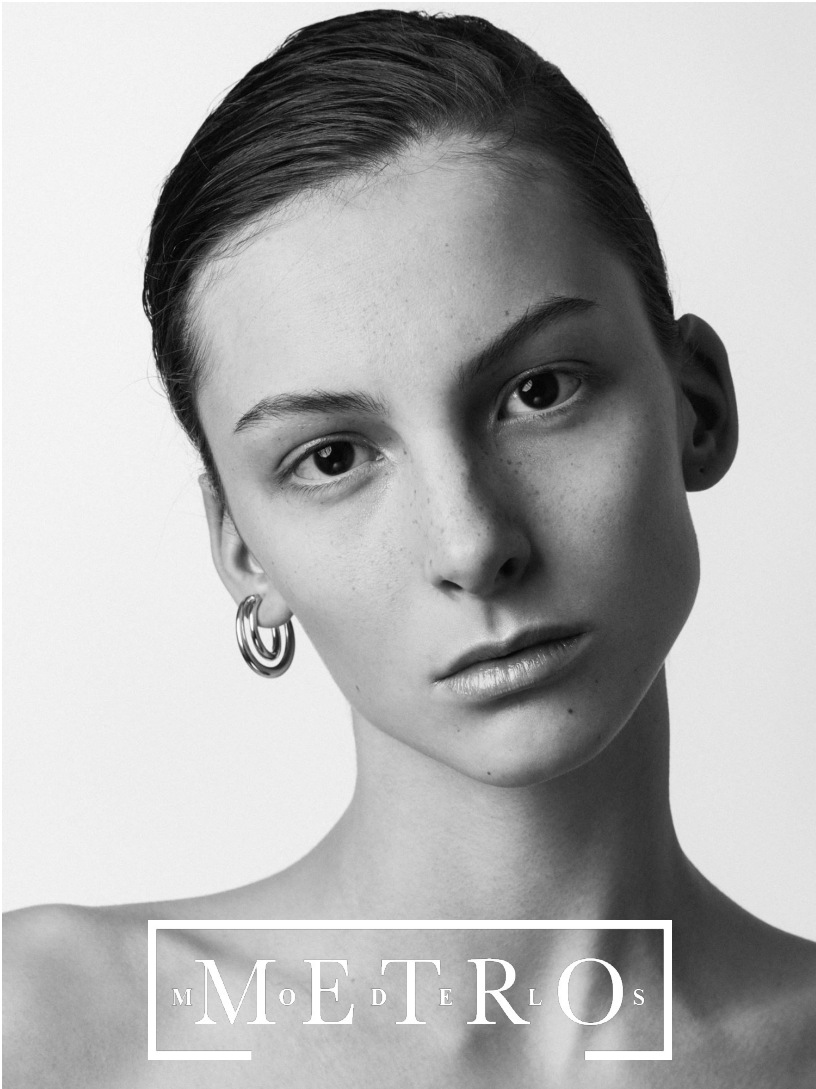

CHIARA KOEHNKE

M M O E D T E R L O S

CHIARA KOEHNKE

Height 178 Bust 80 Waist 61 Hips 90 Shoes 41.5 Hair Dark brown Eyes Brown