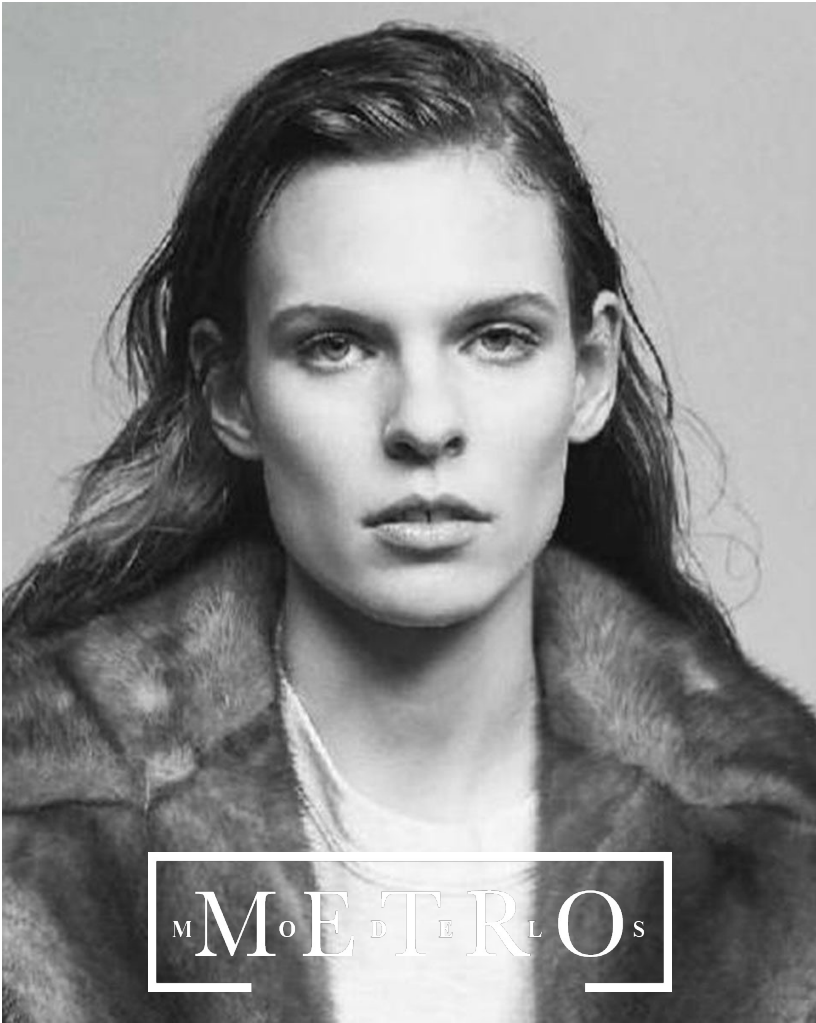

# KAT HESSEN

M<sup>o</sup>E<sup>d</sup>T<sup>r</sup>L O<sup>s</sup>

KAT HESSEN

*Height 178 Bust 76 Waist 56 Hips 86 Shoes 38 Hair Dark brown Eyes Blue green*