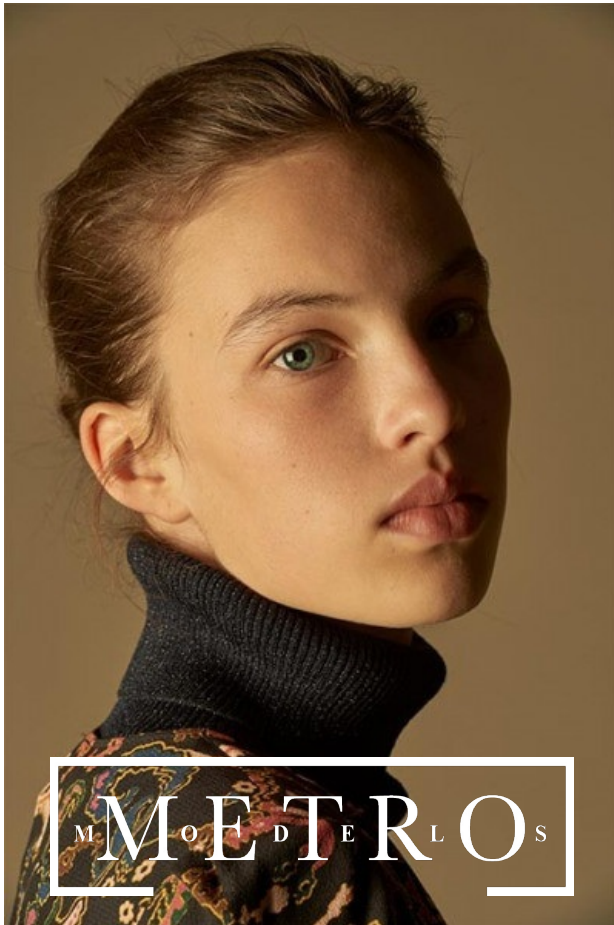

# MAJA ZIMNOCH

M E T R O S  
M O D E L S

M<sup>o</sup>E<sup>d</sup>T<sup>r</sup>L O<sup>s</sup>

# MAJA ZIMNOCH

*Height 176 Bust 73 Waist 60 Hips 88 Shoes 39 Hair Brown Eyes Blue gray*