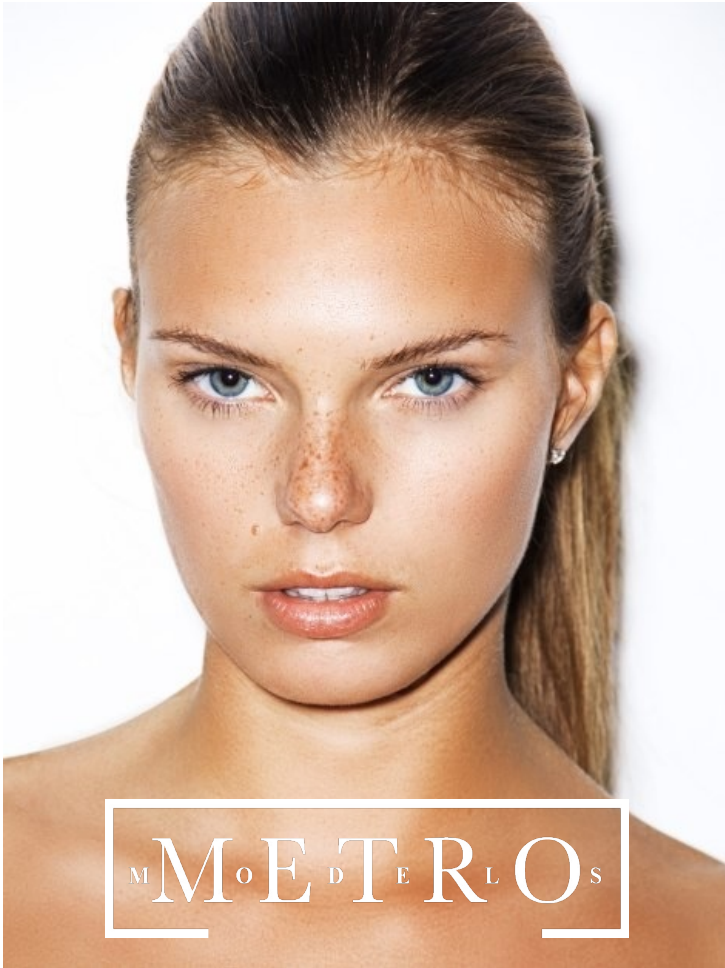

EILIE BENNETT

M M O E D T E R L O S

MISE EN BEAUTÉ DES CHEVEUX
D'ÉLIE BENNETT AVEC
LES SOINS GAMME FRAÏCHE :
MASQUE RECONSTITUANT FORCE
LÉGER, BAUME DE BRÈVE,
NUTRI REPAIR 3 HUILES.

EILIE BENNETT

Height 174 Bust 81 Waist 61 Hips 89 Shoes 39 Hair Blond Eyes Green