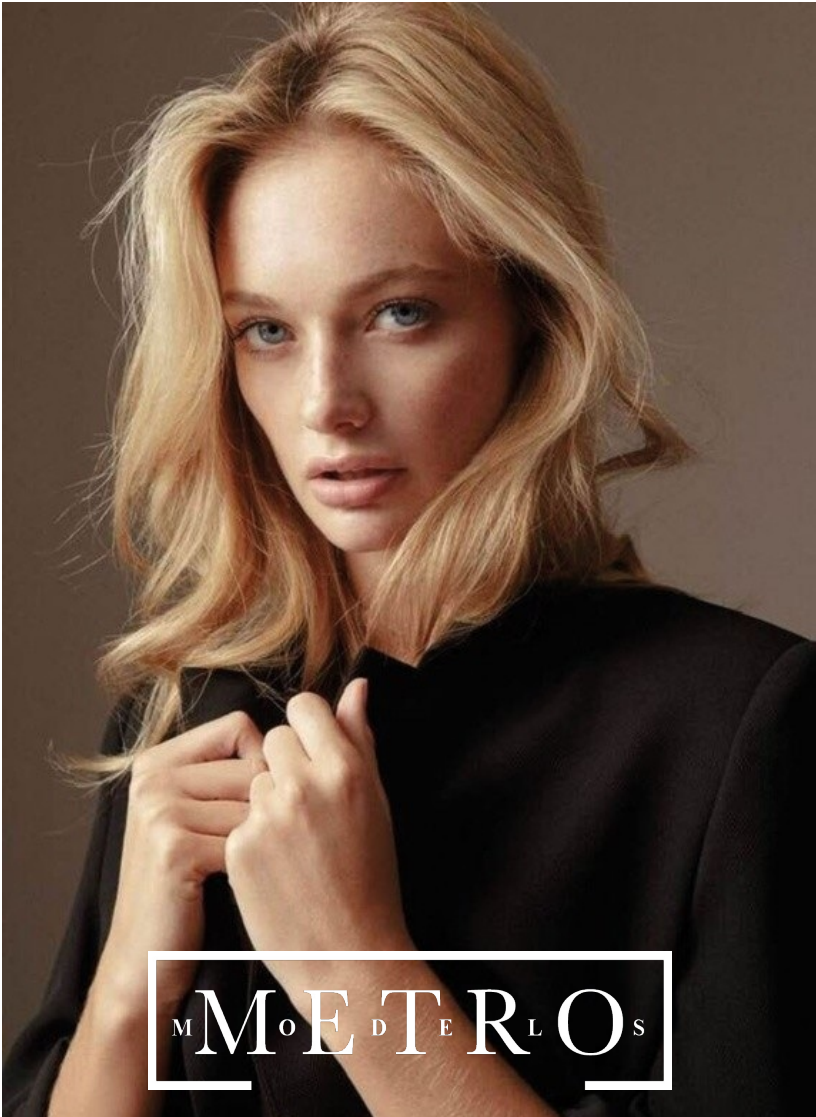

LILIA WEDDELL

M M O E D T E R L O S

LILIA WEDDELL

Height 178 Bust 82 Waist 63 Hips 92 Shoes 38 Hair Blond Eyes Blue