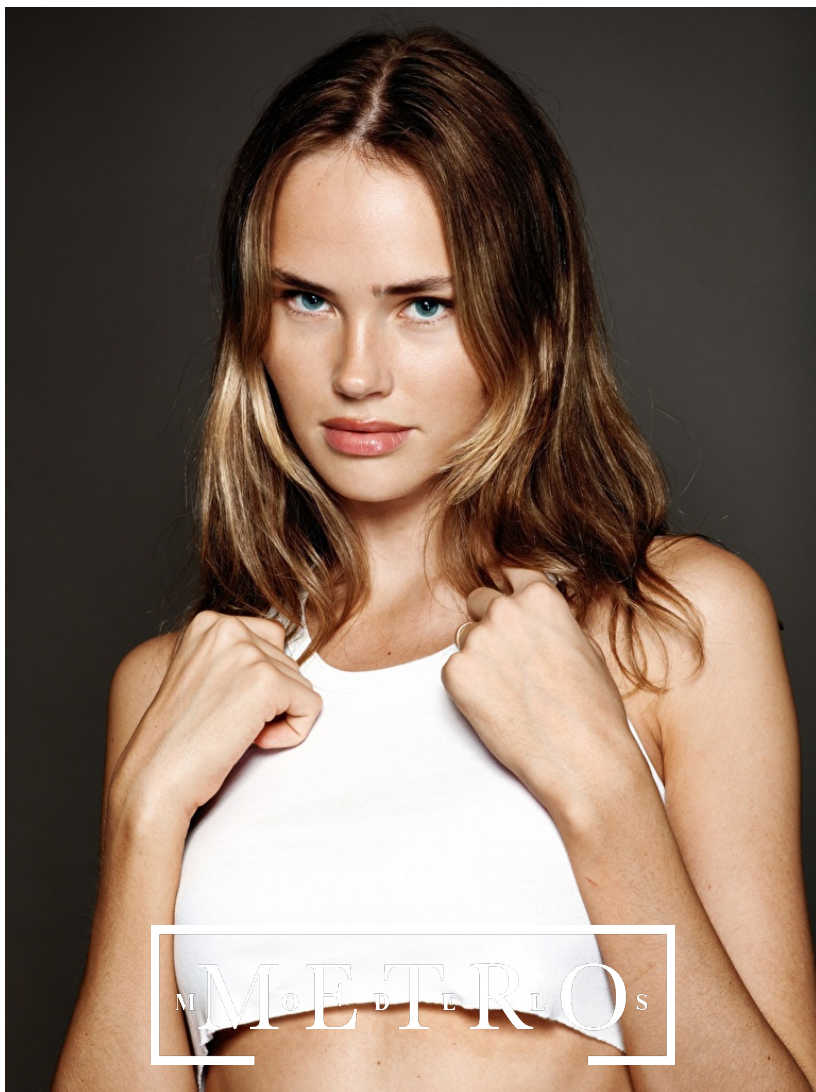

# SIRI LEHLAND

M<sup>o</sup>E<sup>d</sup>T<sup>r</sup>L<sup>o</sup>S

SIRI LEHLAND

*Height 182 Bust 81 Waist 61 Hips 91 Shoes 41 Hair Blond Eyes Blue*