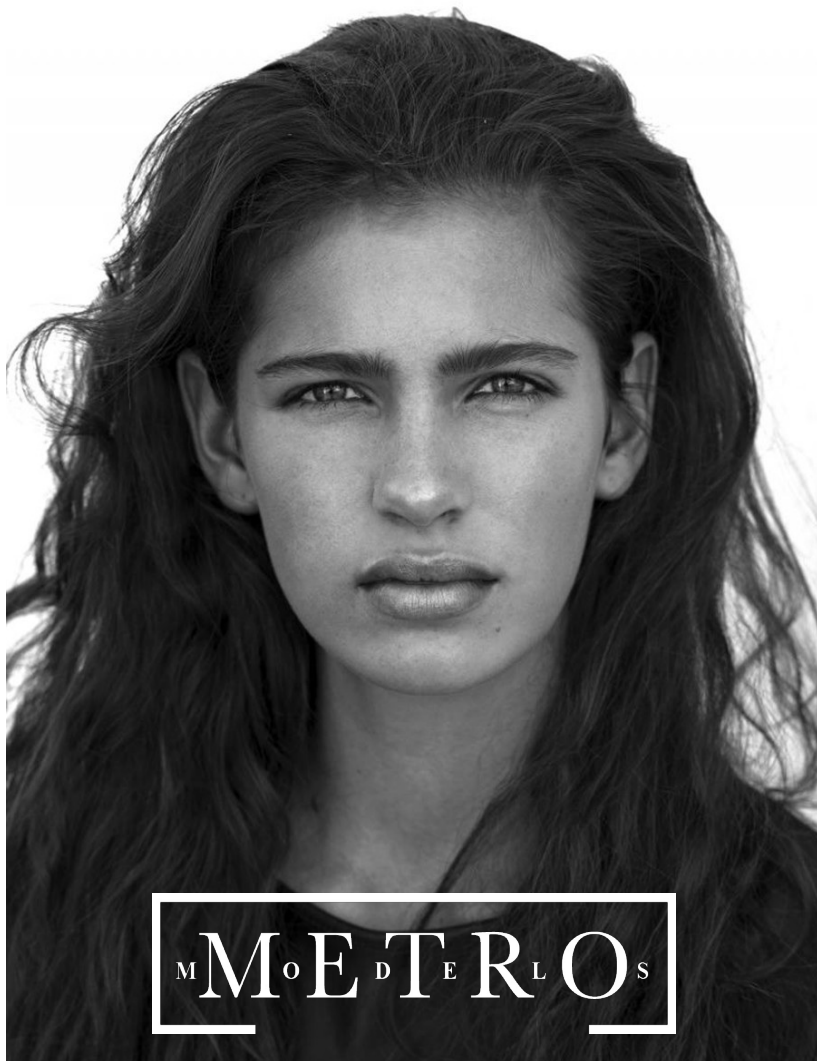

# ALISE PRETORIUS

M M O E D T E R L O S

M<sup>o</sup>E<sup>d</sup>T<sup>r</sup>L O<sup>s</sup>

# ALISE PRETORIUS

*Height 180 Bust 81 Waist 68 Hips 93 Shoes 39 Hair Brown Eyes Blue*