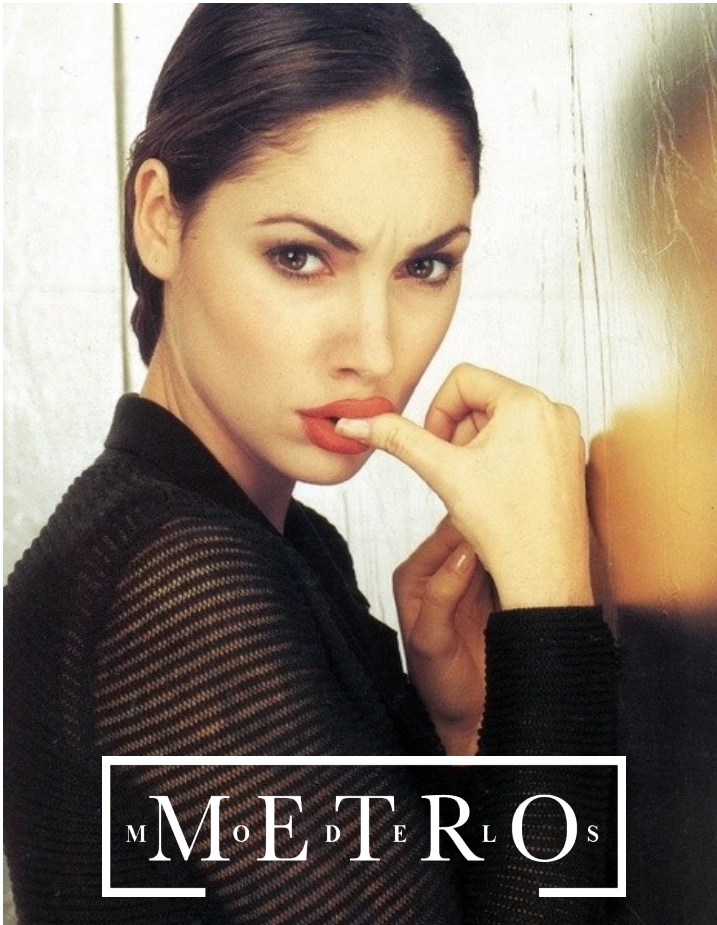

# CLAUDIA GONZALEZ

M<sup>o</sup>E<sup>d</sup>T<sup>r</sup>L O<sup>s</sup>

**CLAUDIA GONZALEZ**

*Height 178 Waist 61.5 Hips 89 Shoes 38 Hair Brown Eyes Brown*