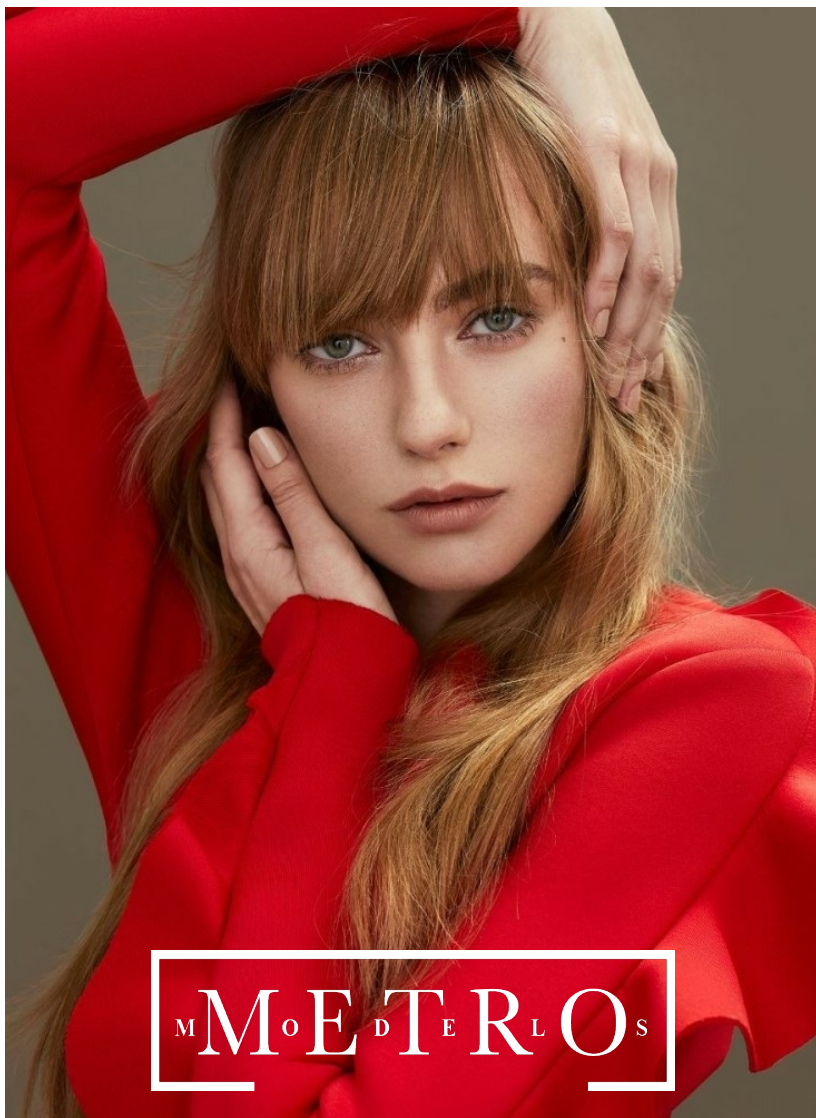

# ALEXANDRA TIKERPUU

# ALEXANDRA TIKERPUU

*Height 180 Bust 74 Waist 58 Hips 89 Shoes 39 Hair Brown Eyes Green*