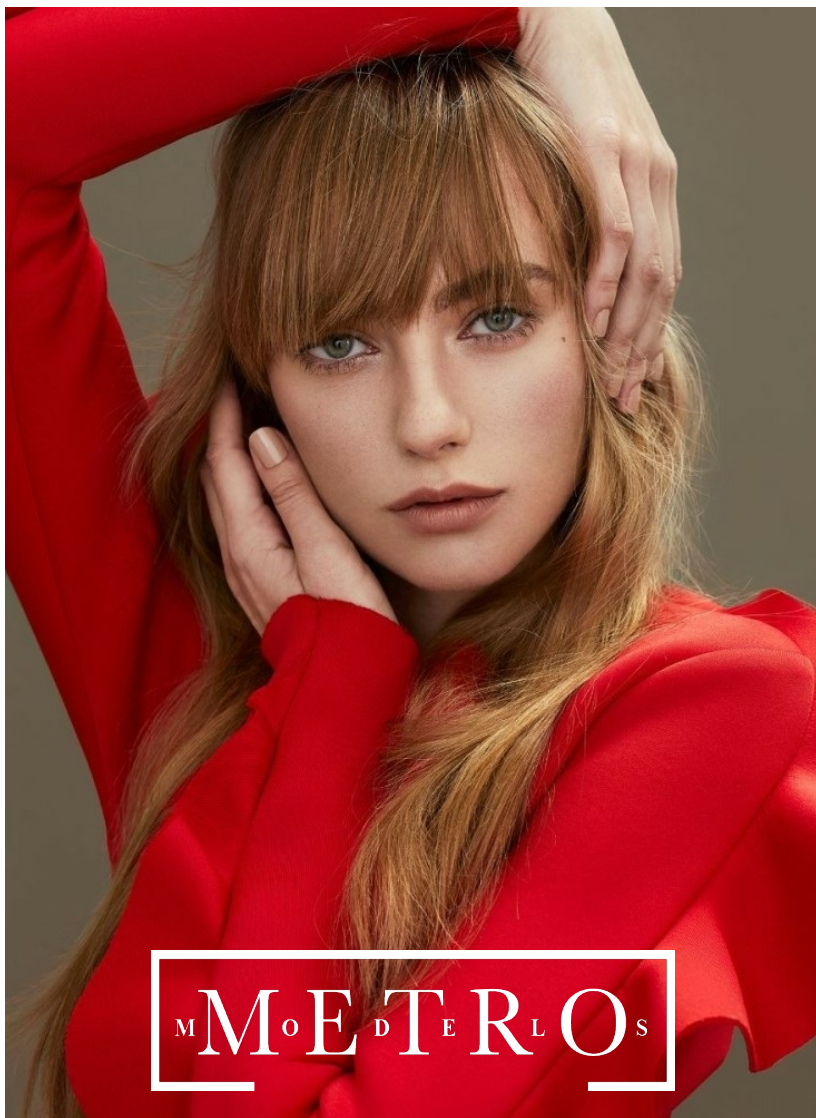

ALEXANDRA TIKERPUU

M^oE^dT^rL O^s

ALEXANDRA TIKERPUU

Height 180 Bust 74 Waist 58 Hips 89 Shoes 39 Hair Brown Eyes Green