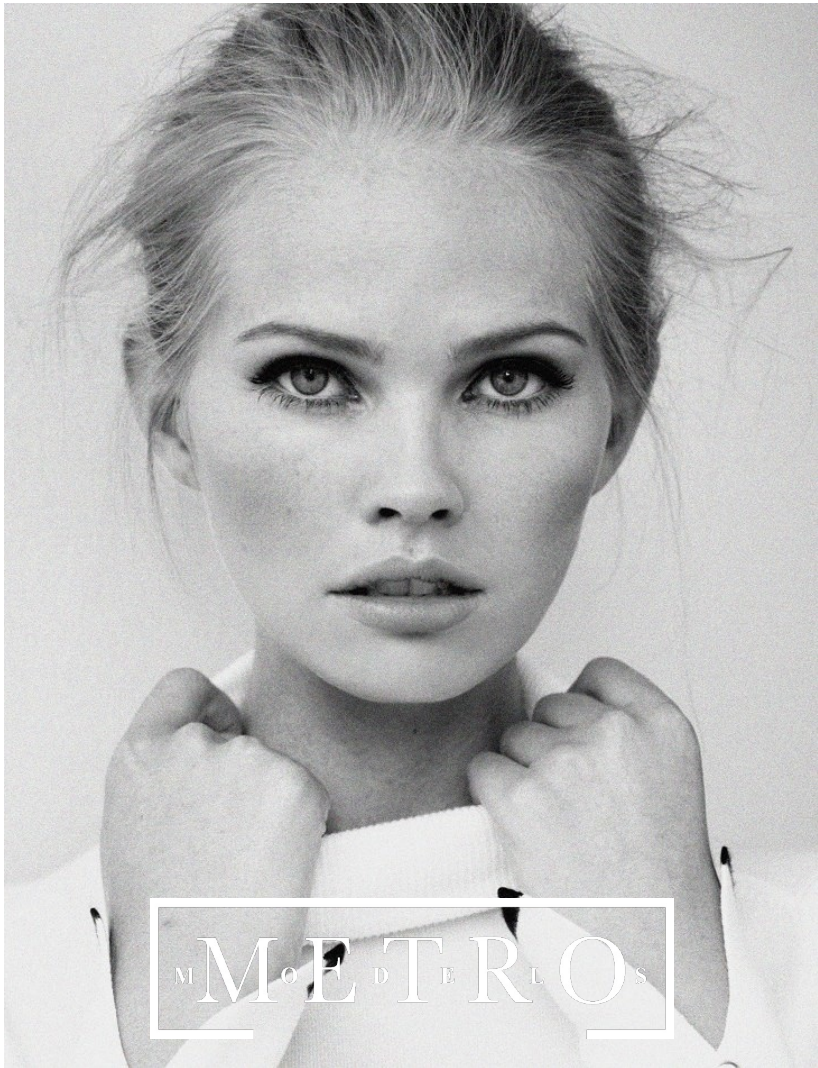

ELIZMA ESTERHUYSE

M^oE^dT^rL O^s

ELIZMA ESTERHUYSE

Height 180 Bust 86 Waist 63 Hips 91 Shoes 41 Hair Blond Eyes Blue