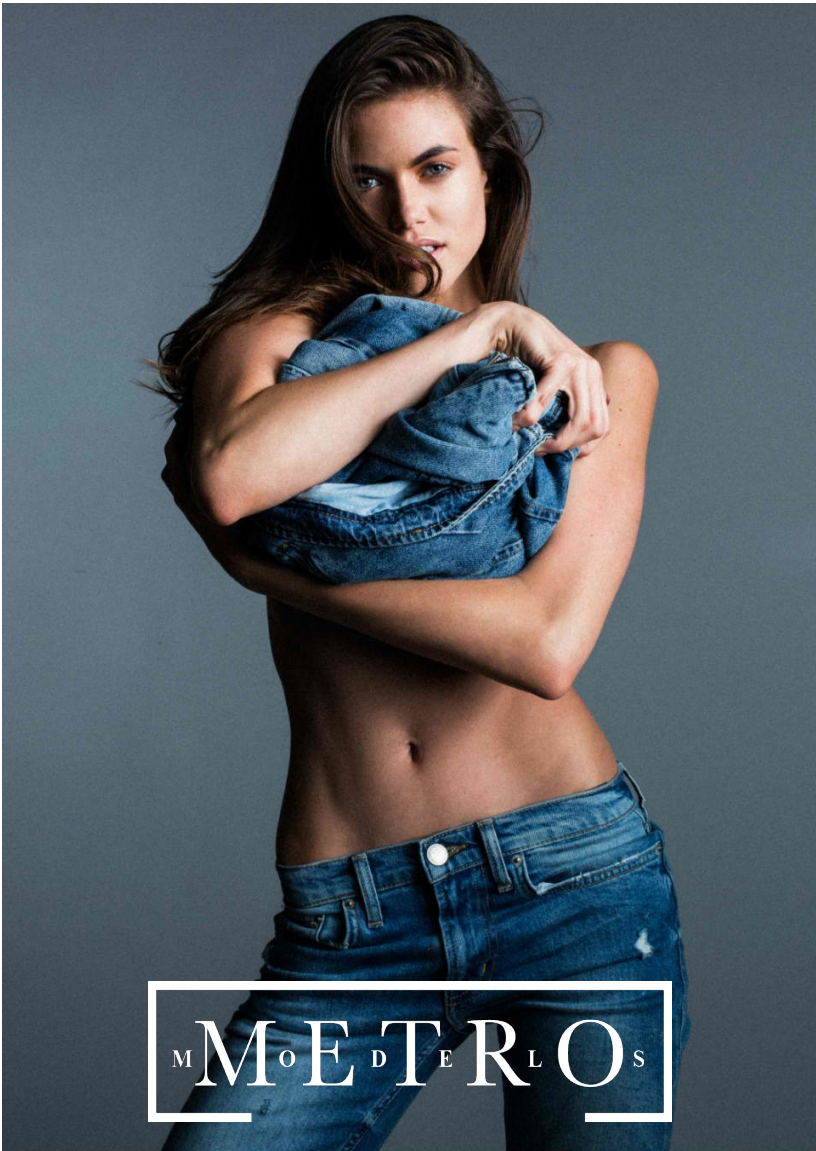

FIGURELLA DI SABATINO

M E T R L O S

M^oE^dT^rL^oS

FIORELLA DI SABATINO

Height 179 Bust 88 Waist 62 Hips 89 Shoes 38.5 Hair Brown Eyes Blue