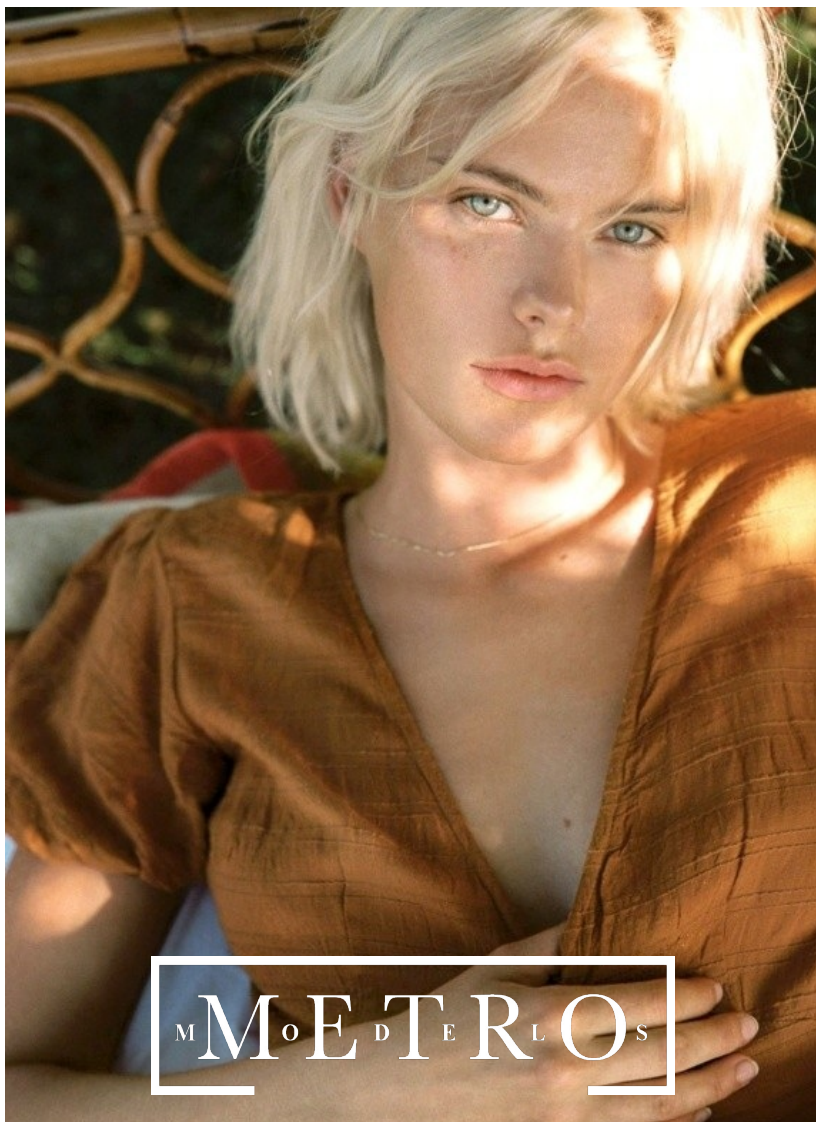

JULIA ALMENDRA

M M O E D T E R L O S

M^MoE^DT^Ro^S

JULIA ALMENDRA

Height 178 Bust 86 Waist 62 Hips 89 Shoes 39 Hair Blond Eyes Blue