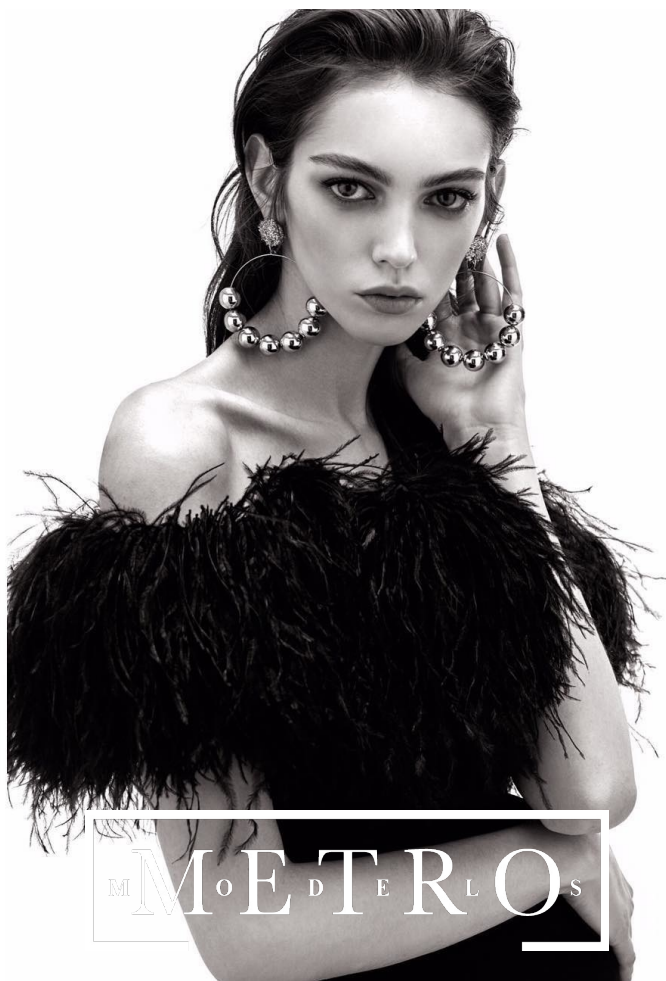

# ANISIA KHURMATULINA

M O E D E R L O S

M<sup>o</sup>E<sup>d</sup>T<sup>r</sup>L O<sup>s</sup>

**ANISIA KHURMATULINA**

*Height 177 Bust 83 Waist 58 Hips 89 Shoes 39 Hair Dark brown Eyes Hazel*