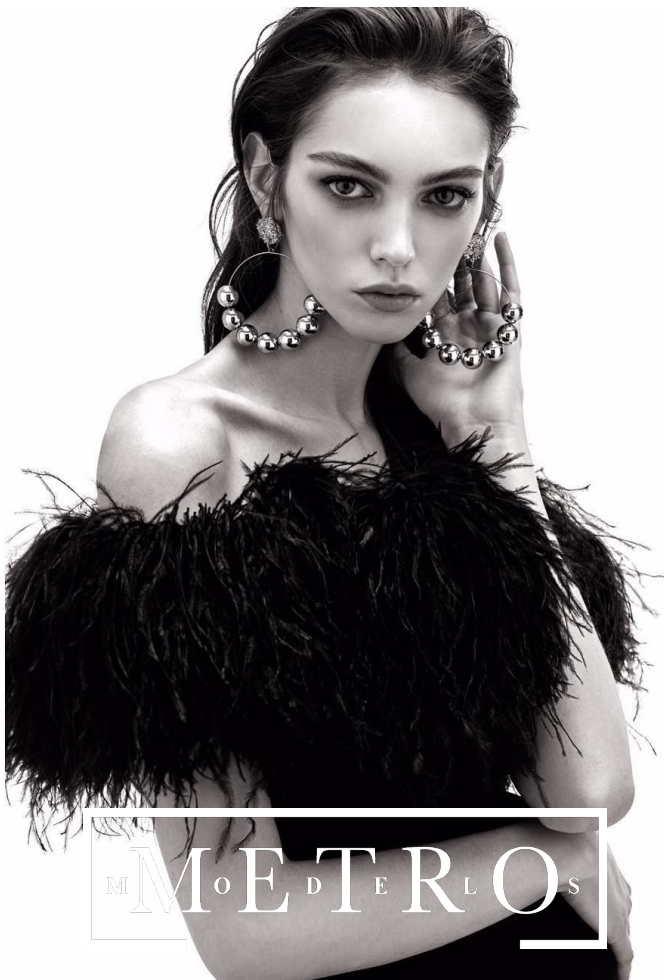

# ANISIA KHURMATULINA

M<sup>o</sup>E<sup>d</sup>T<sup>r</sup>L O<sup>s</sup>

ANISIA KHURMATULINA

*Height 177 Bust 83 Waist 58 Hips 89 Shoes 39 Hair Brown Eyes Hazel*