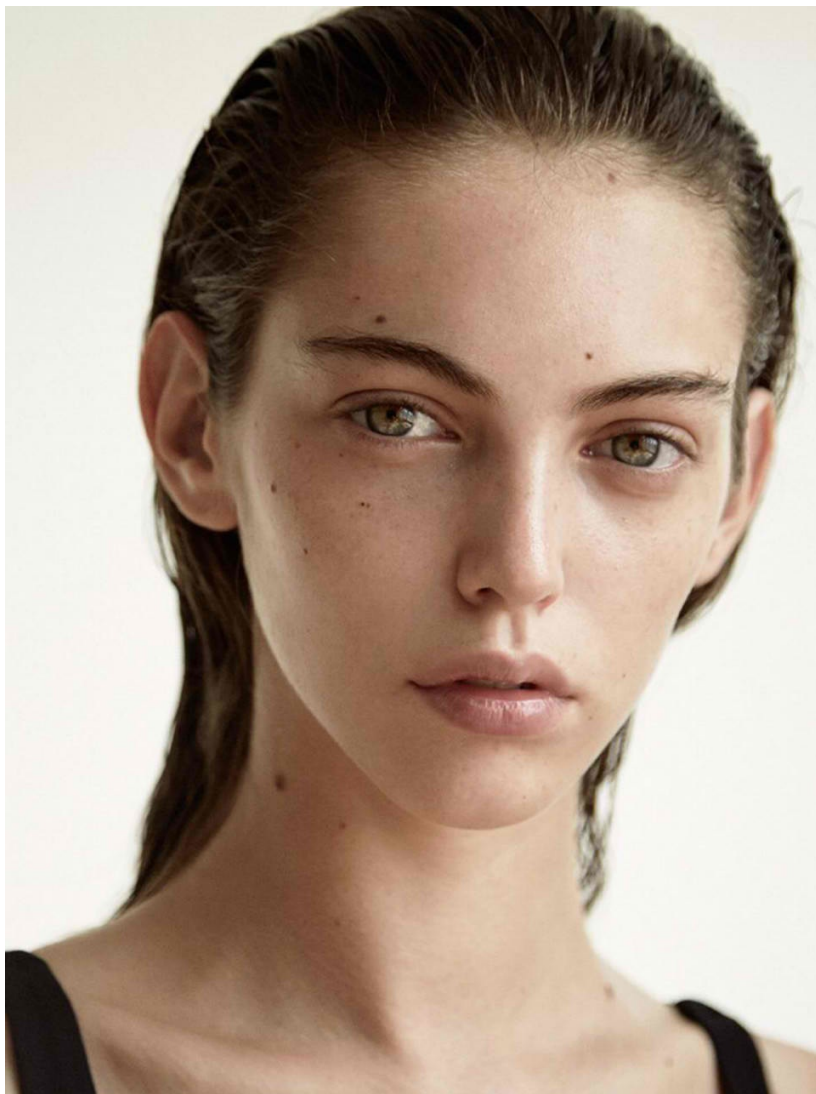

# ANISIA KHURMATULINA

M O E D E R L O S

M<sup>o</sup>E<sup>d</sup>T<sup>r</sup>L O<sup>s</sup>

**ANISIA KHURMATULINA**

*Height 177 Bust 83 Waist 58 Hips 89 Shoes 39 Hair Dark brown Eyes Hazel*