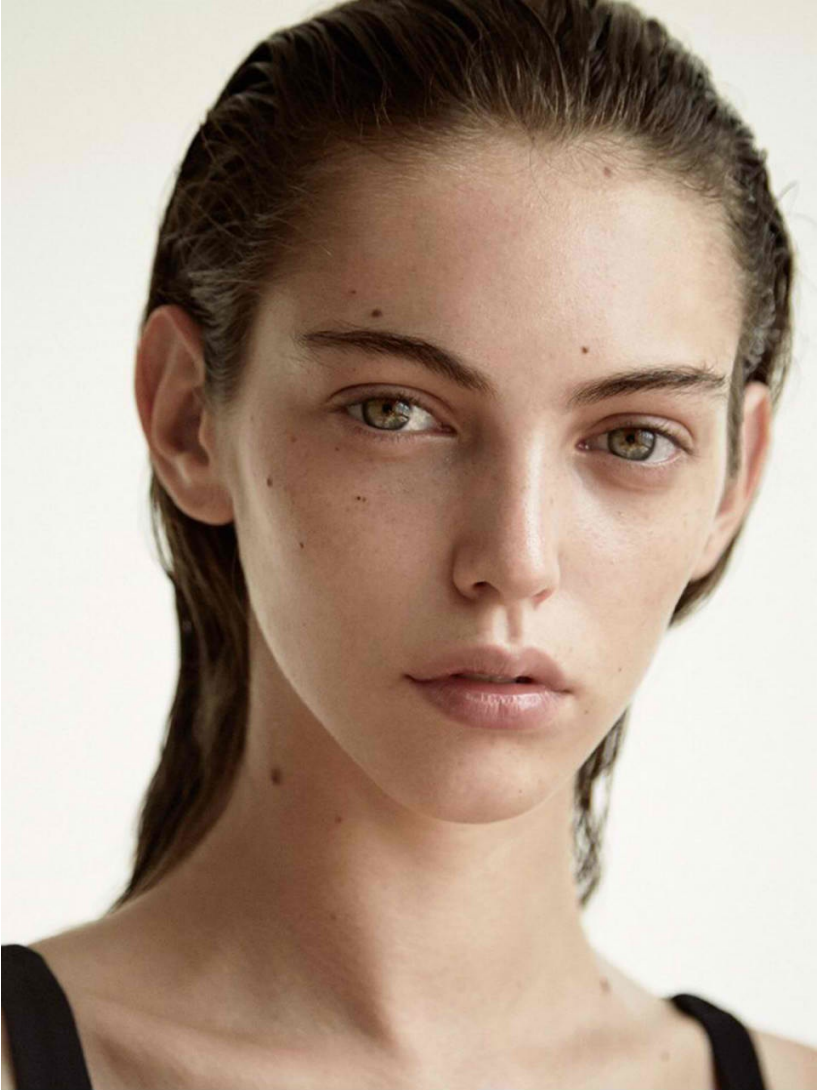

# ANISIA KHURMATULINA

M<sup>o</sup>E<sup>d</sup>T<sup>r</sup>L O<sup>s</sup>

ANISIA KHURMATULINA

*Height 177 Bust 83 Waist 58 Hips 89 Shoes 39 Hair Brown Eyes Hazel*