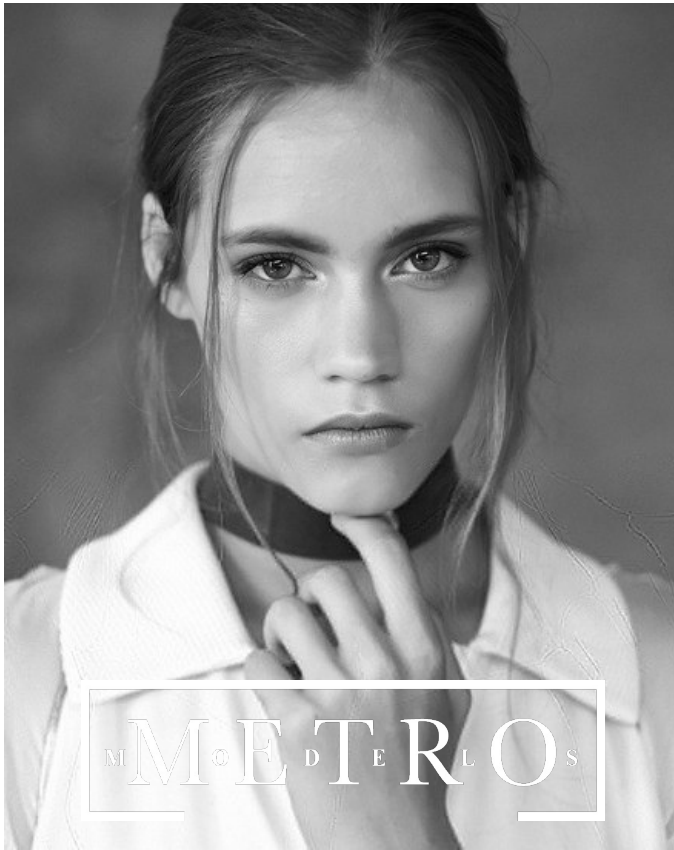

# LIZA GAMALEJEVA

M M O E D T E R L O S

# LIZA GAMALEJEVA

*Height 171 Bust 81 Waist 59 Hips 86 Shoes 38 Hair Brown Eyes Green*