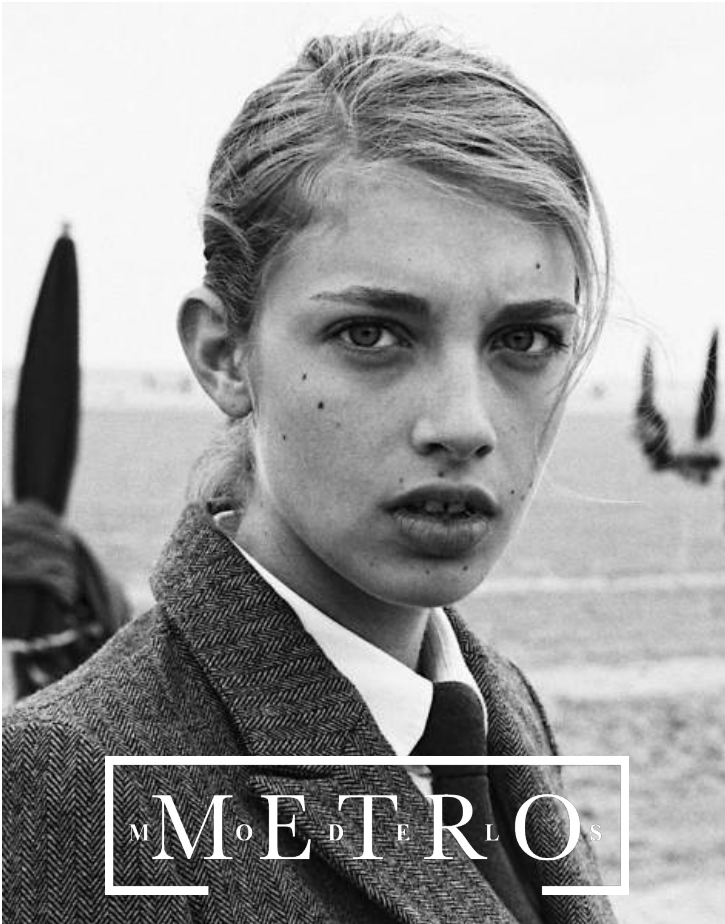

ADELINE JOUAN

M O E T R L O S

M M O E D T E R L O S

ADELINE JOUAN

Height 178 Bust 85 Waist 65 Hips 90 Shoes 40 Hair Blond Eyes Blue