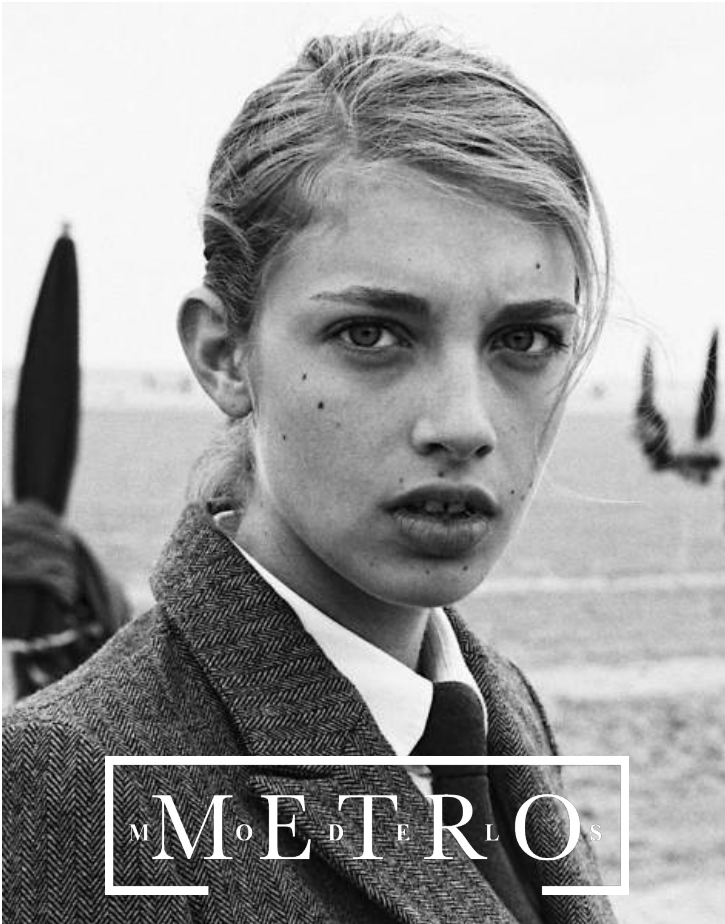

ADELINE JOUAN

M M O E D T E R L O S

ADELINE JOUAN

Height 178 Bust 85 Waist 65 Hips 90 Shoes 40 Hair Blond Eyes Blue