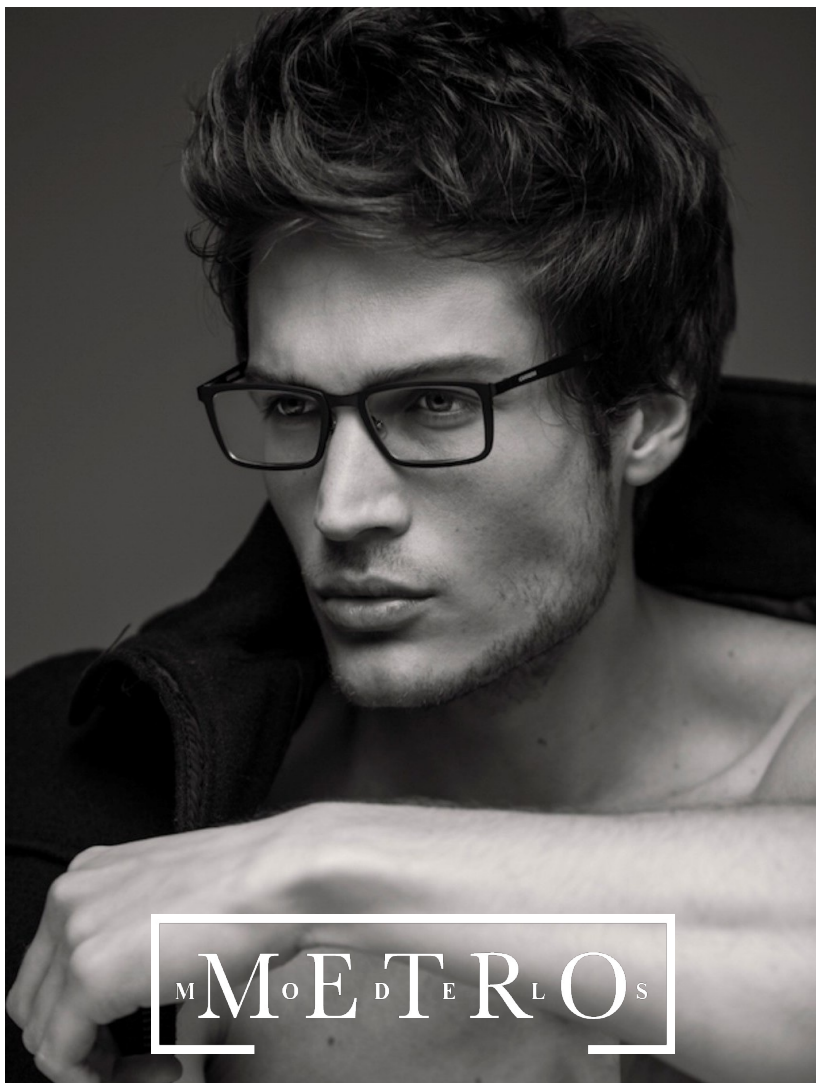

# DAMIAN LICHERI

M<sup>M</sup> E<sup>D</sup> T<sup>R</sup> L O<sup>S</sup>

# DAMIAN LICHERI

*Height 190 Waist 78.5 Shoes 44.5 Hair Light brown Eyes Blue*