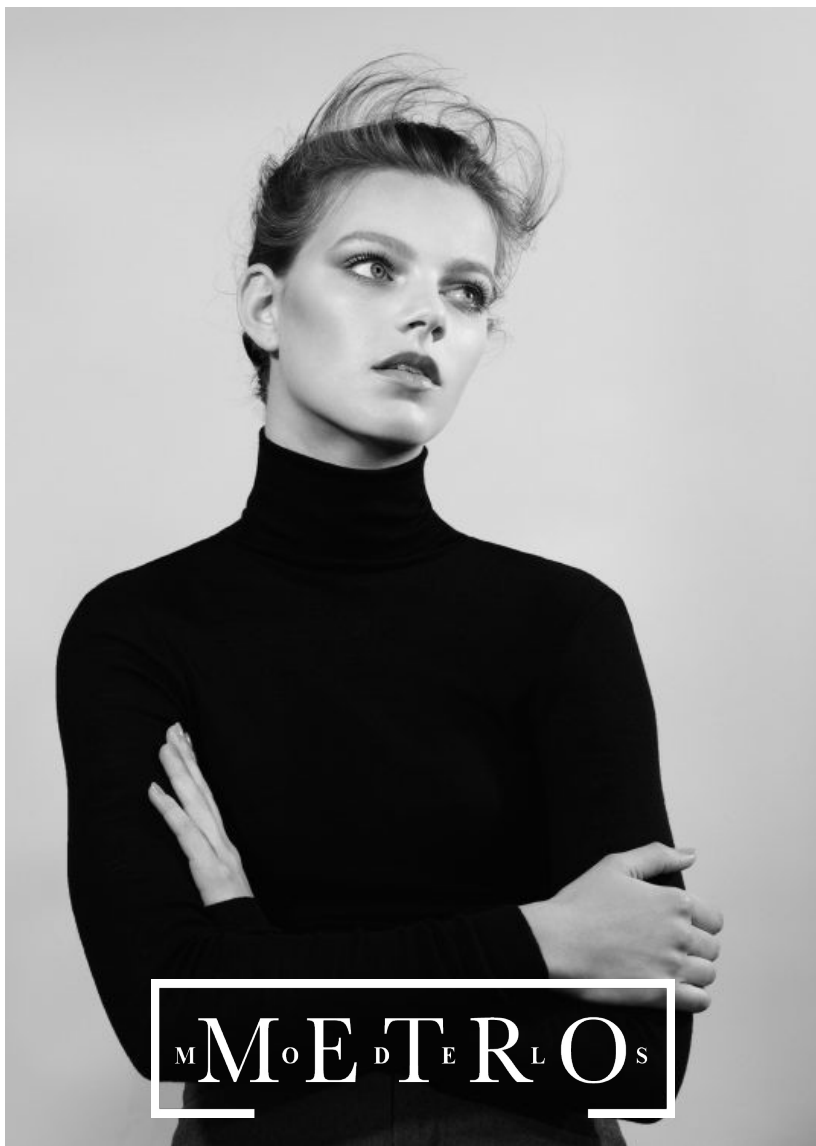

# FAY LANGELAAN

M<sup>M</sup>oE<sup>D</sup>T<sup>E</sup>R<sup>L</sup>O<sup>S</sup>

FAY LANGELAAN

*Height 178 Bust 81 Waist 63 Hips 94 Shoes 39 Hair Brown Eyes Blue*