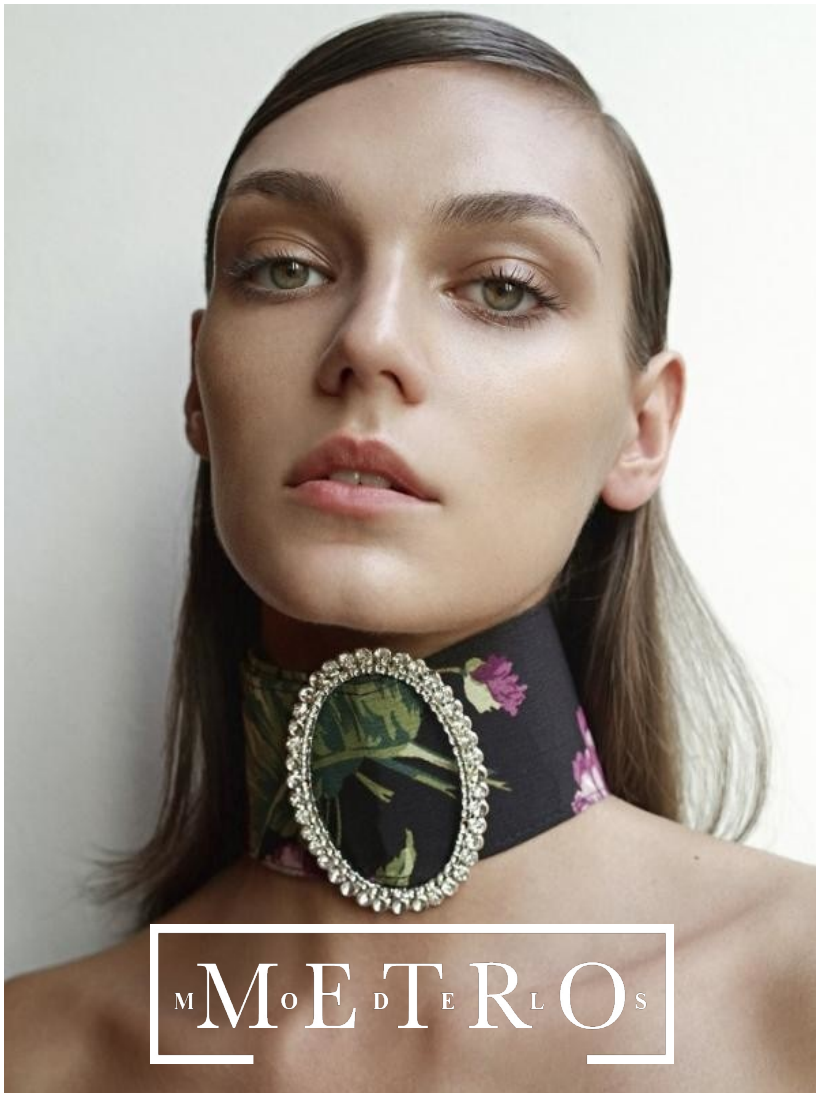

# DEIMANTE MISIUNAITE

M M O E D T E R L O S

M<sup>o</sup>E<sup>d</sup>T<sup>r</sup>L O<sup>s</sup>

# DEIMANTE MISIUNAITE

*Height 179 Bust 82 Waist 59 Hips 86 Shoes 40 Hair Dark brown Eyes Green*