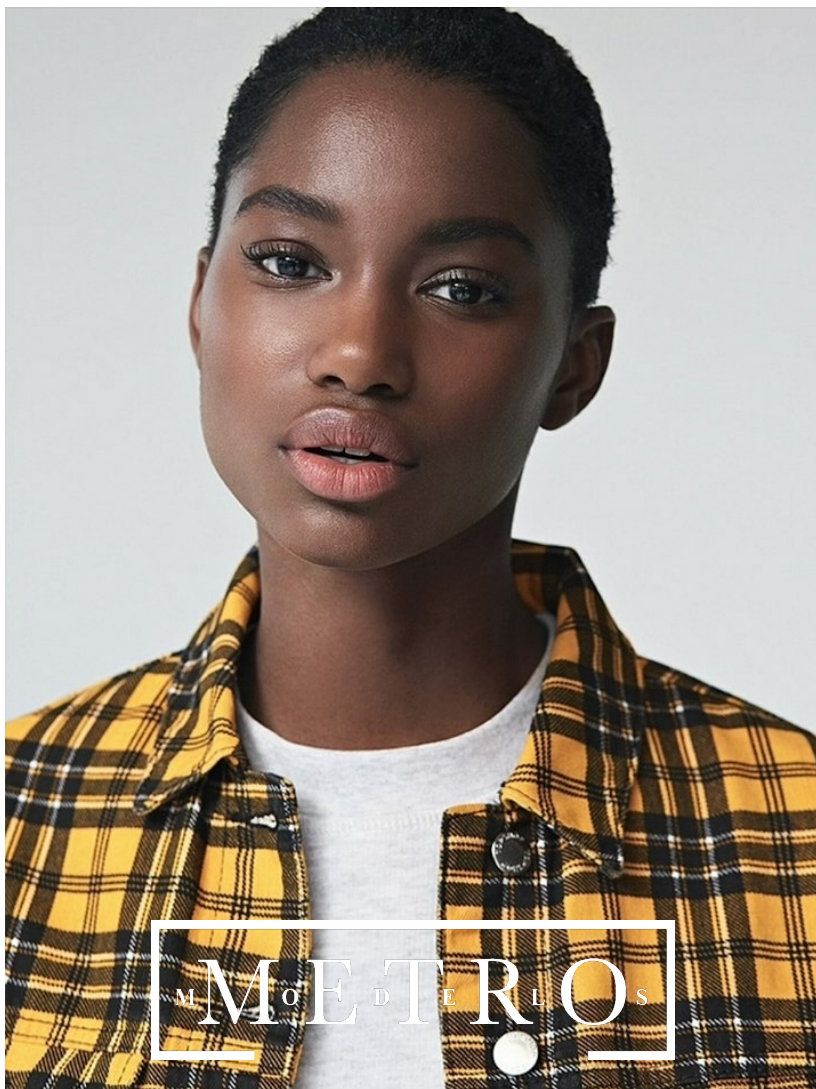

TARA FALLA

M M O E D T E R L O S

TARA FALLA

Height 178 Bust 81 Waist 58 Shoes 39 Hair Black Eyes Brown