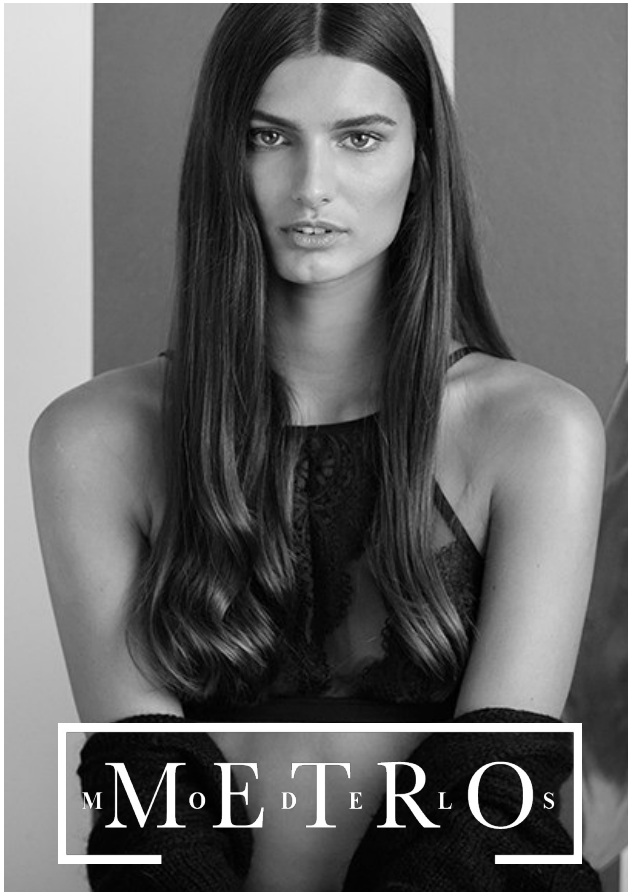

JASMINE ROUZERE

M^oE^dT^rL O^s

JASMINE ROUZERE

Height 178 Bust 80 Waist 64 Hips 91 Shoes 38 Hair Brown Eyes Brown