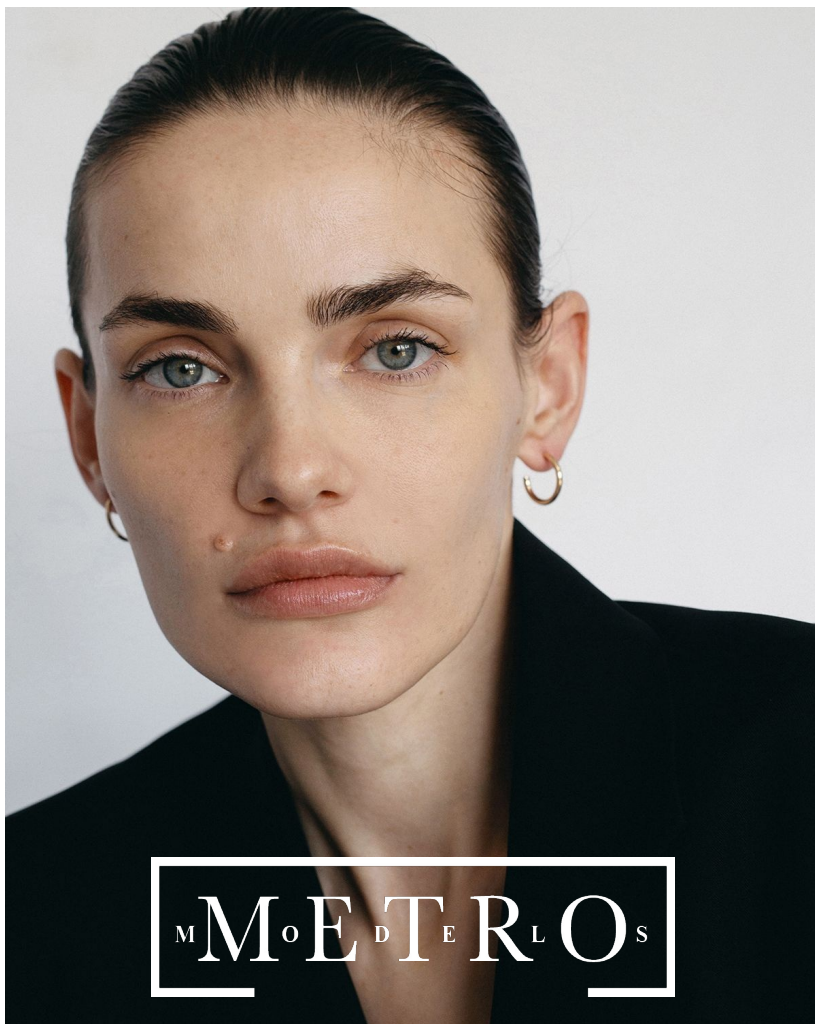

ADA WRZESINSKA

M^oE^dT^rL O^s

ADA WRZESINSKA

Height 177 Bust 85 Waist 62 Hips 91 Shoes 41 Hair Light brown Eyes Blue