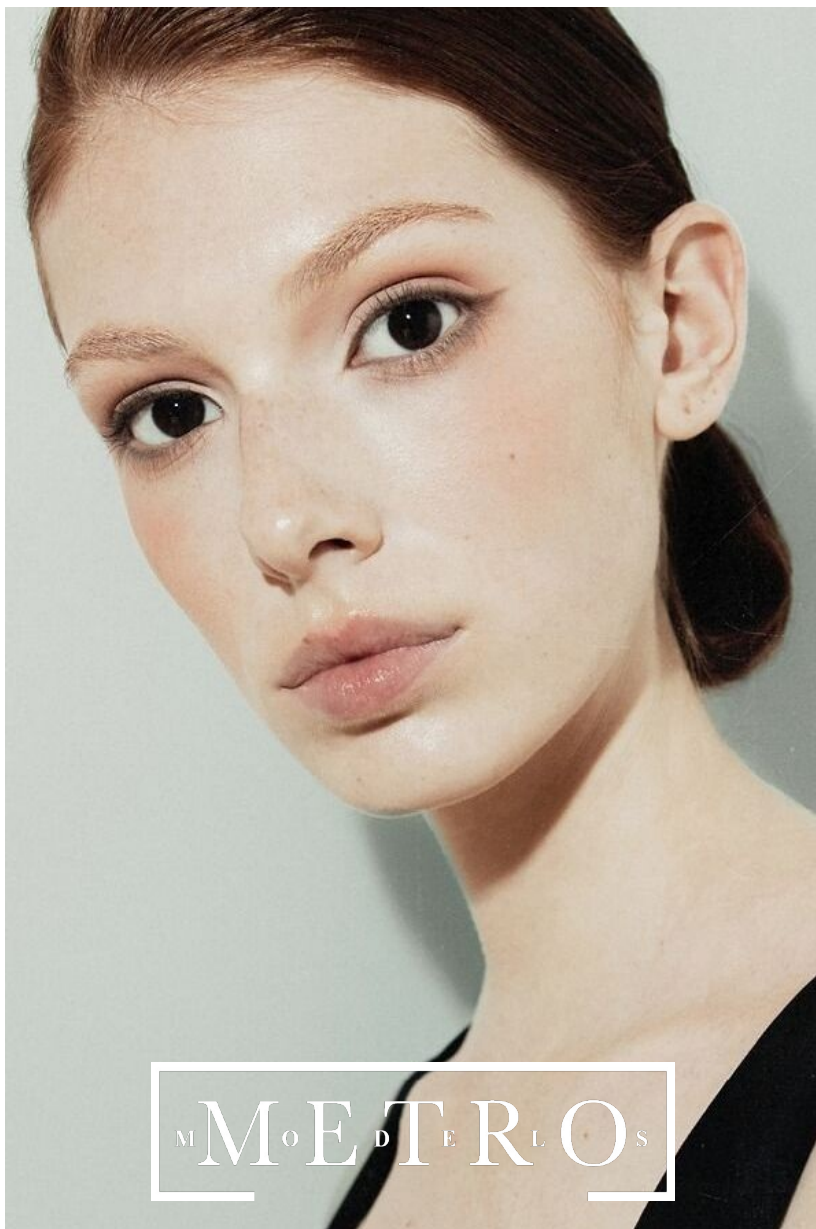

# ELIZA FREY

M<sup>o</sup>E<sup>d</sup>T<sup>r</sup>L<sup>o</sup>S

**ELIZA FREY**

*Height 180 Bust 82 Waist 60 Hips 89 Shoes 40 Hair Red Eyes Brown*