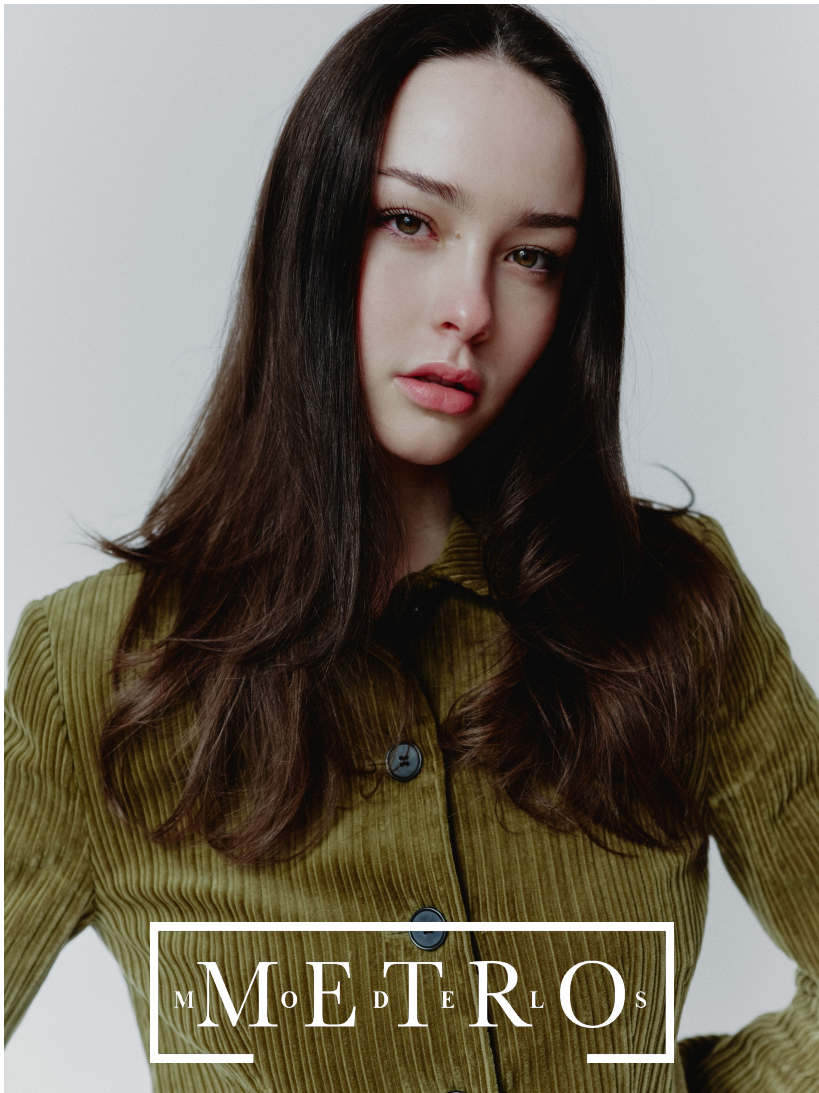

# AMINA KNAPHEIDE

M<sup>M</sup>oE<sup>D</sup>T<sup>E</sup>R<sup>L</sup>O<sup>S</sup>

AMINA KNAPHEIDE

*Height 174 Bust 78 Waist 58 Hips 87 Shoes 38*