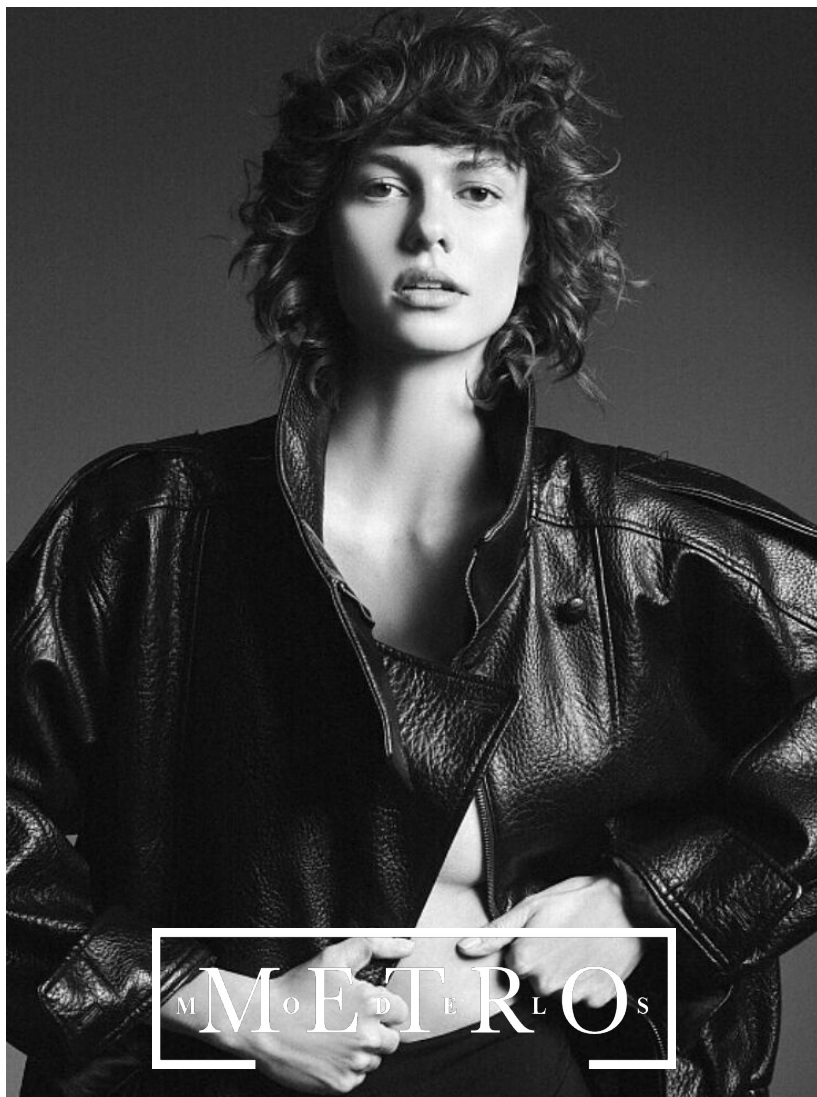

# KLAUDIA ZIOBERCZYK

M<sup>o</sup>E<sup>d</sup>T<sup>r</sup>L O<sup>s</sup>

**KLAUDIA ZIOBERCZYK**

*Height 181 Bust 78 Waist 61.5 Hips 91 Shoes 39.5 Hair Brown Eyes Brown*