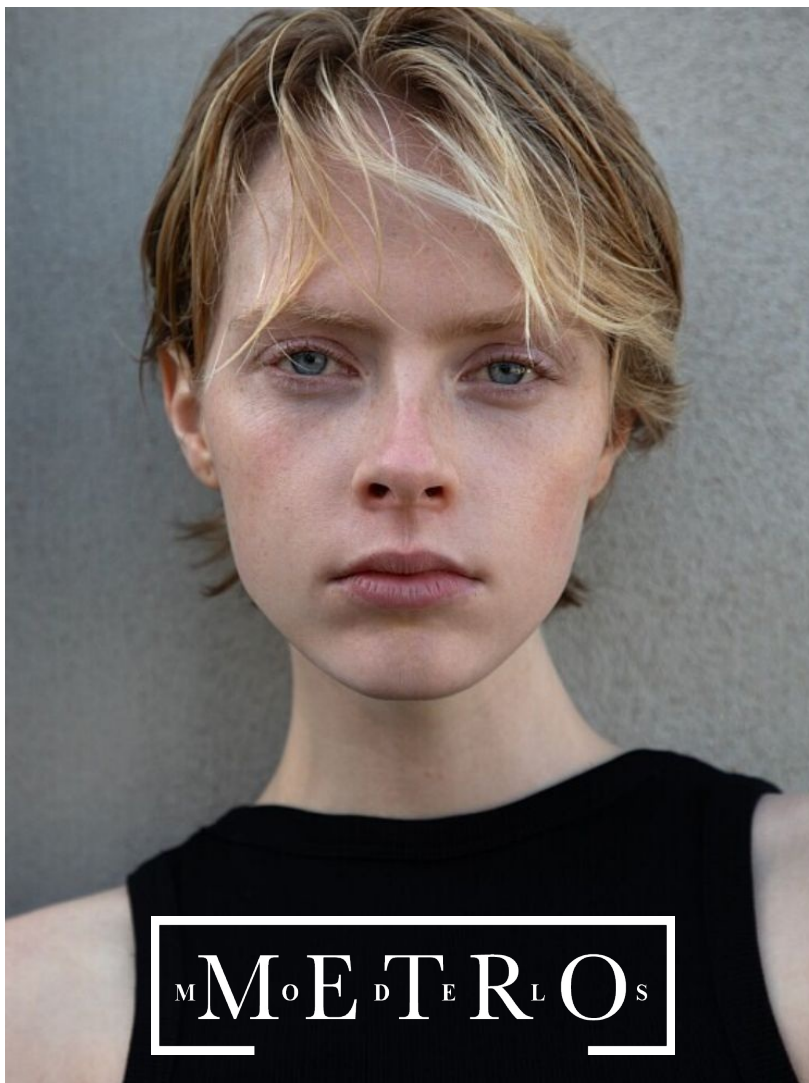

# EM VERLEUN

M M O E D T E R L O S

EM VERLEUN

*Height 178 Bust 81 Waist 60 Hips 90 Shoes 39 Hair Blond Eyes Blue*