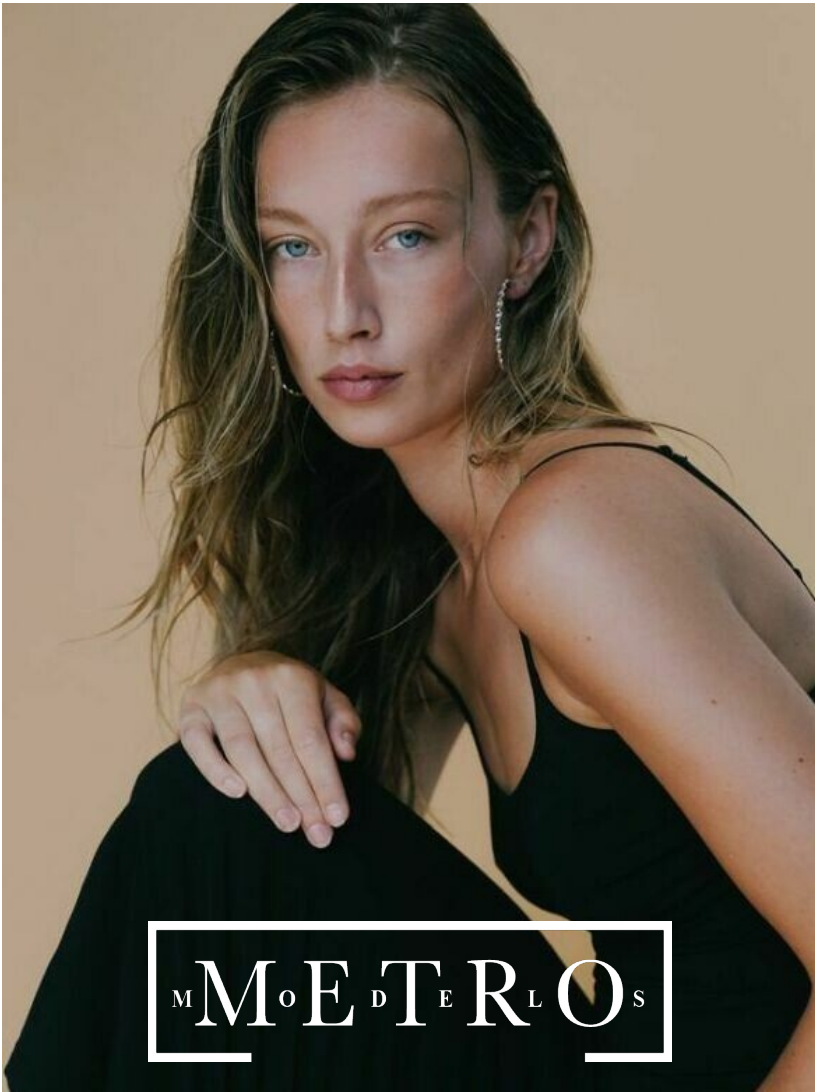

WIETSKE BOOTSMA

M^oE^dT^rL O^s

WIETSKE BOOTSMA

Height 177 Bust 81 Waist 61.5 Hips 91 Shoes 39 Hair Dark blond Eyes Blue