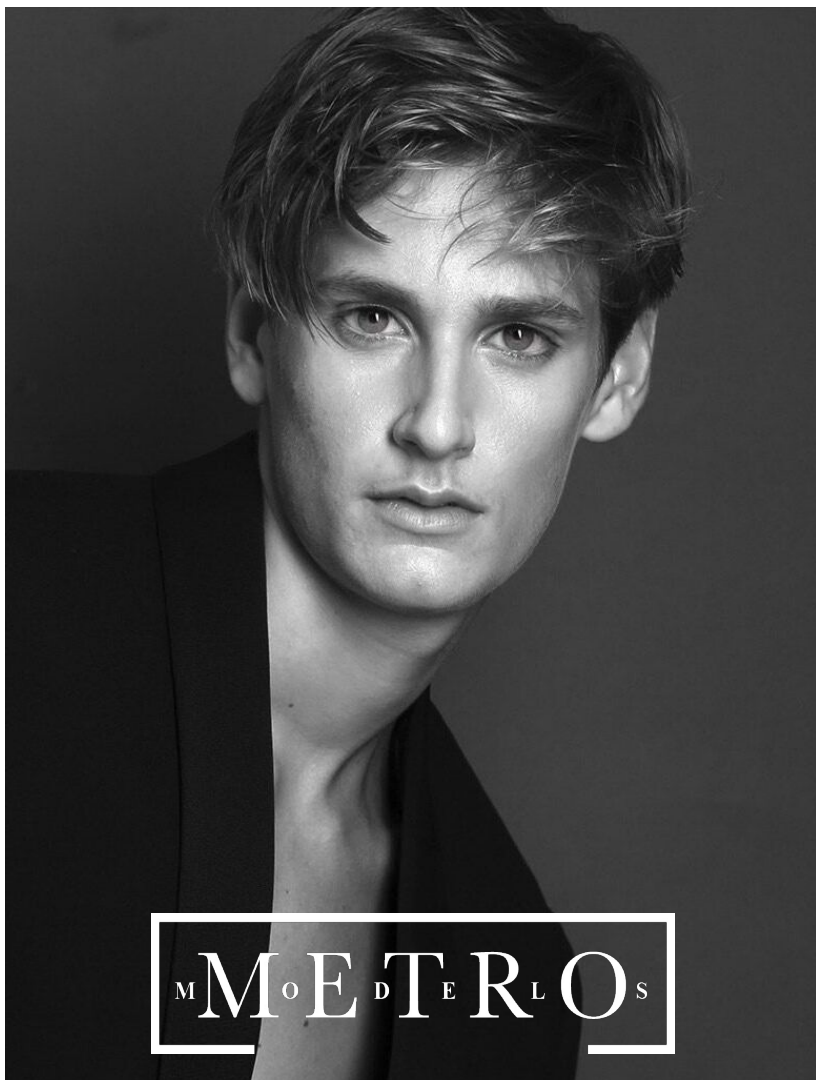

# MATTIA D'ALFONSO

M<sup>o</sup>E<sup>d</sup>T<sup>e</sup>R<sup>l</sup>O<sup>s</sup>

# MATTIA D'ALFONSO

*Height 186 Chest 101 Waist 81 Hips 92 Shoes 45 Hair Light brown Eyes Blue*