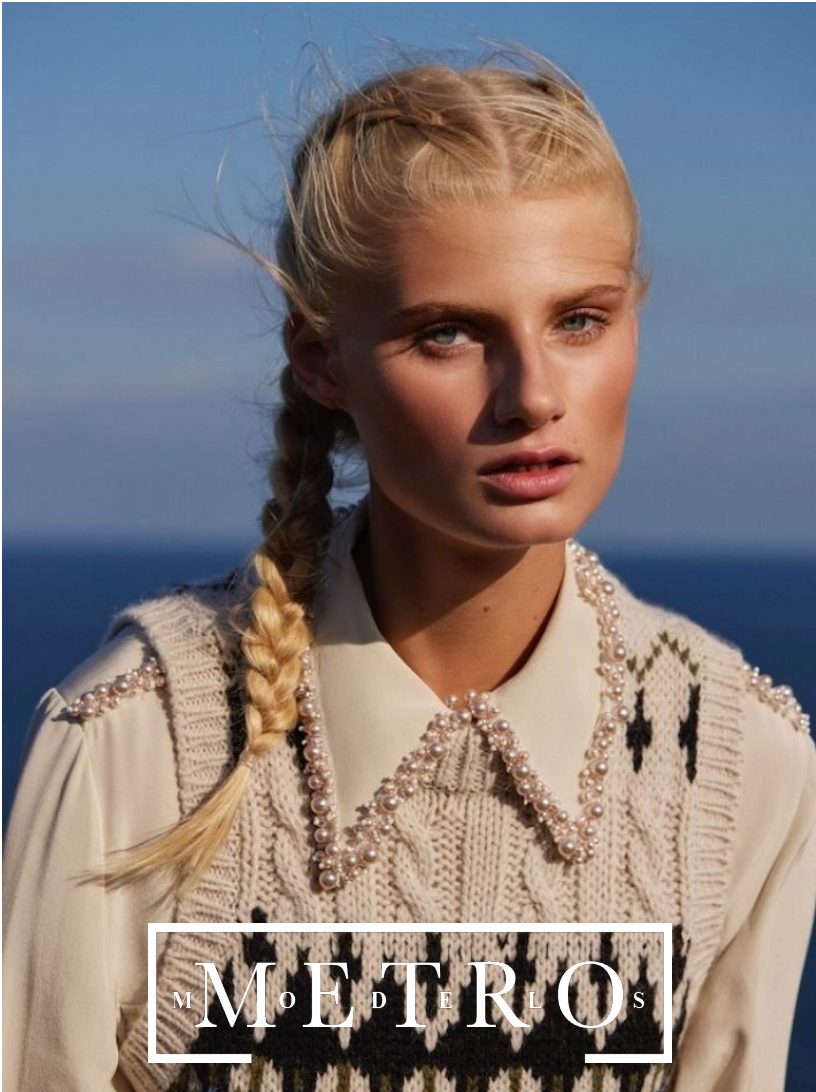

MAJA OLSSON

M E T R O S

M M O E D T E R L O S

MAJA OLSSON

Height 178 Bust 84 Waist 73 Hips 106 Shoes 40.5 Hair Blond Eyes Blue